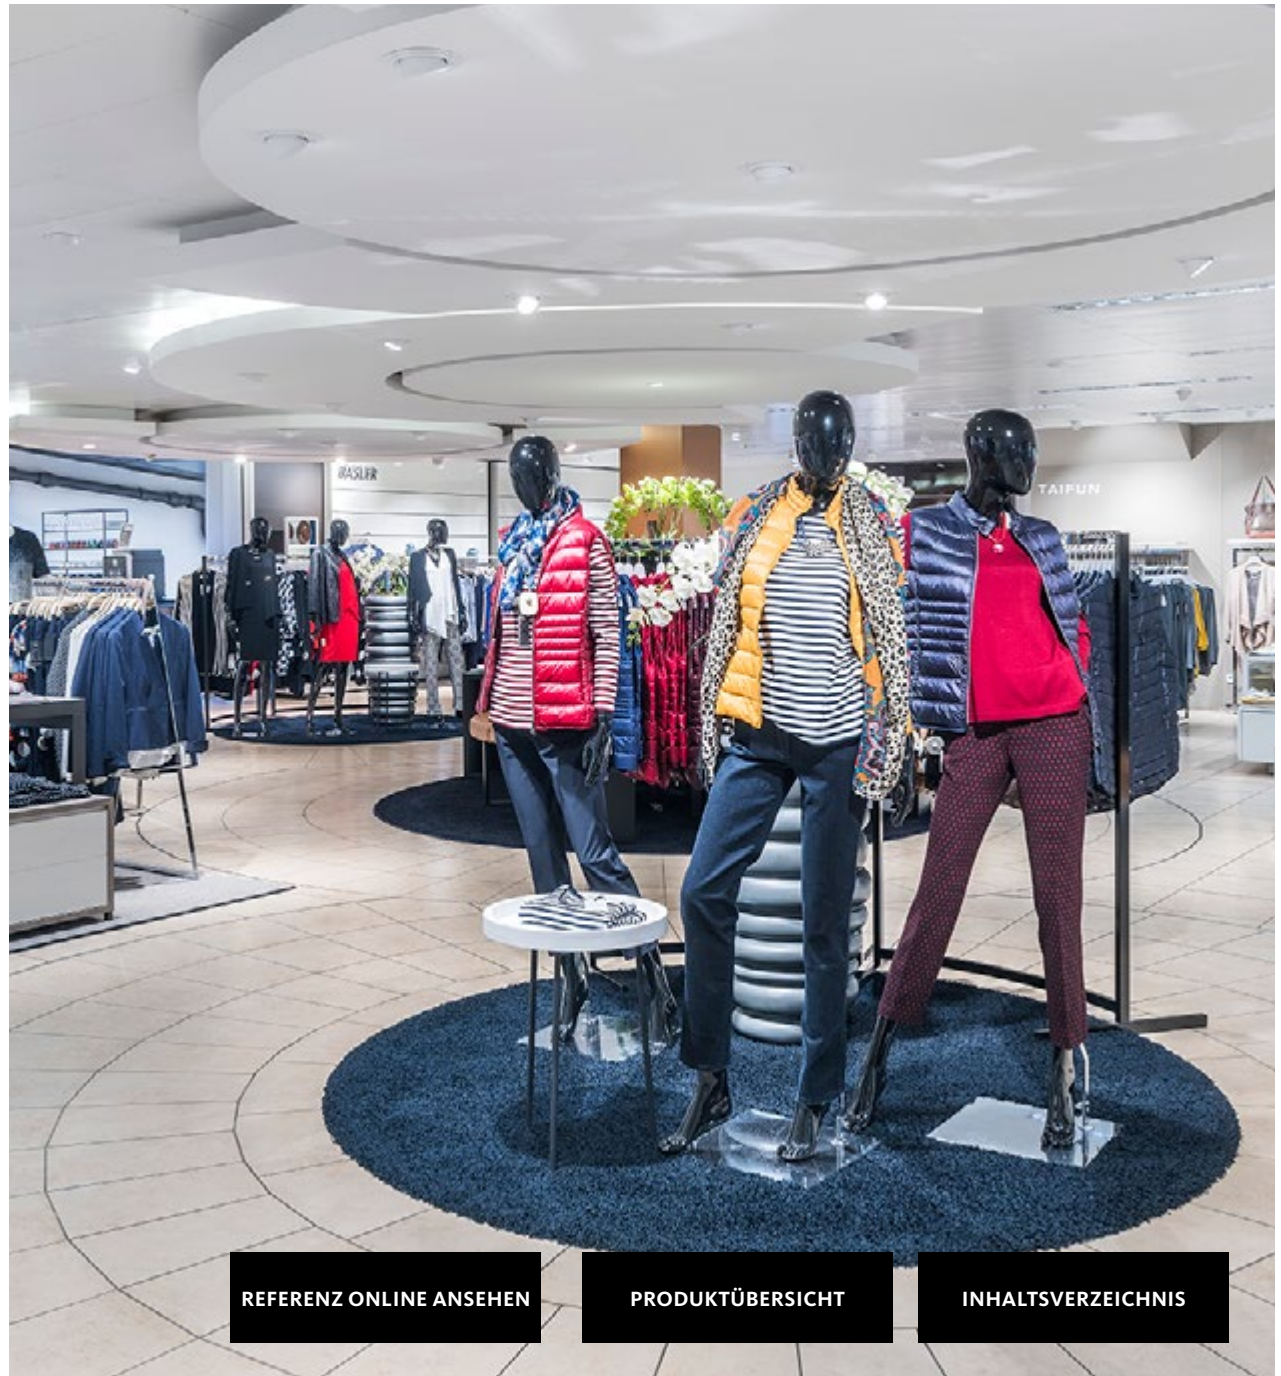

[REFERENZ ONLINE ANSEHEN](#)

[PRODUKTÜBERSICHT](#)

[INHALTSVERZEICHNIS](#)