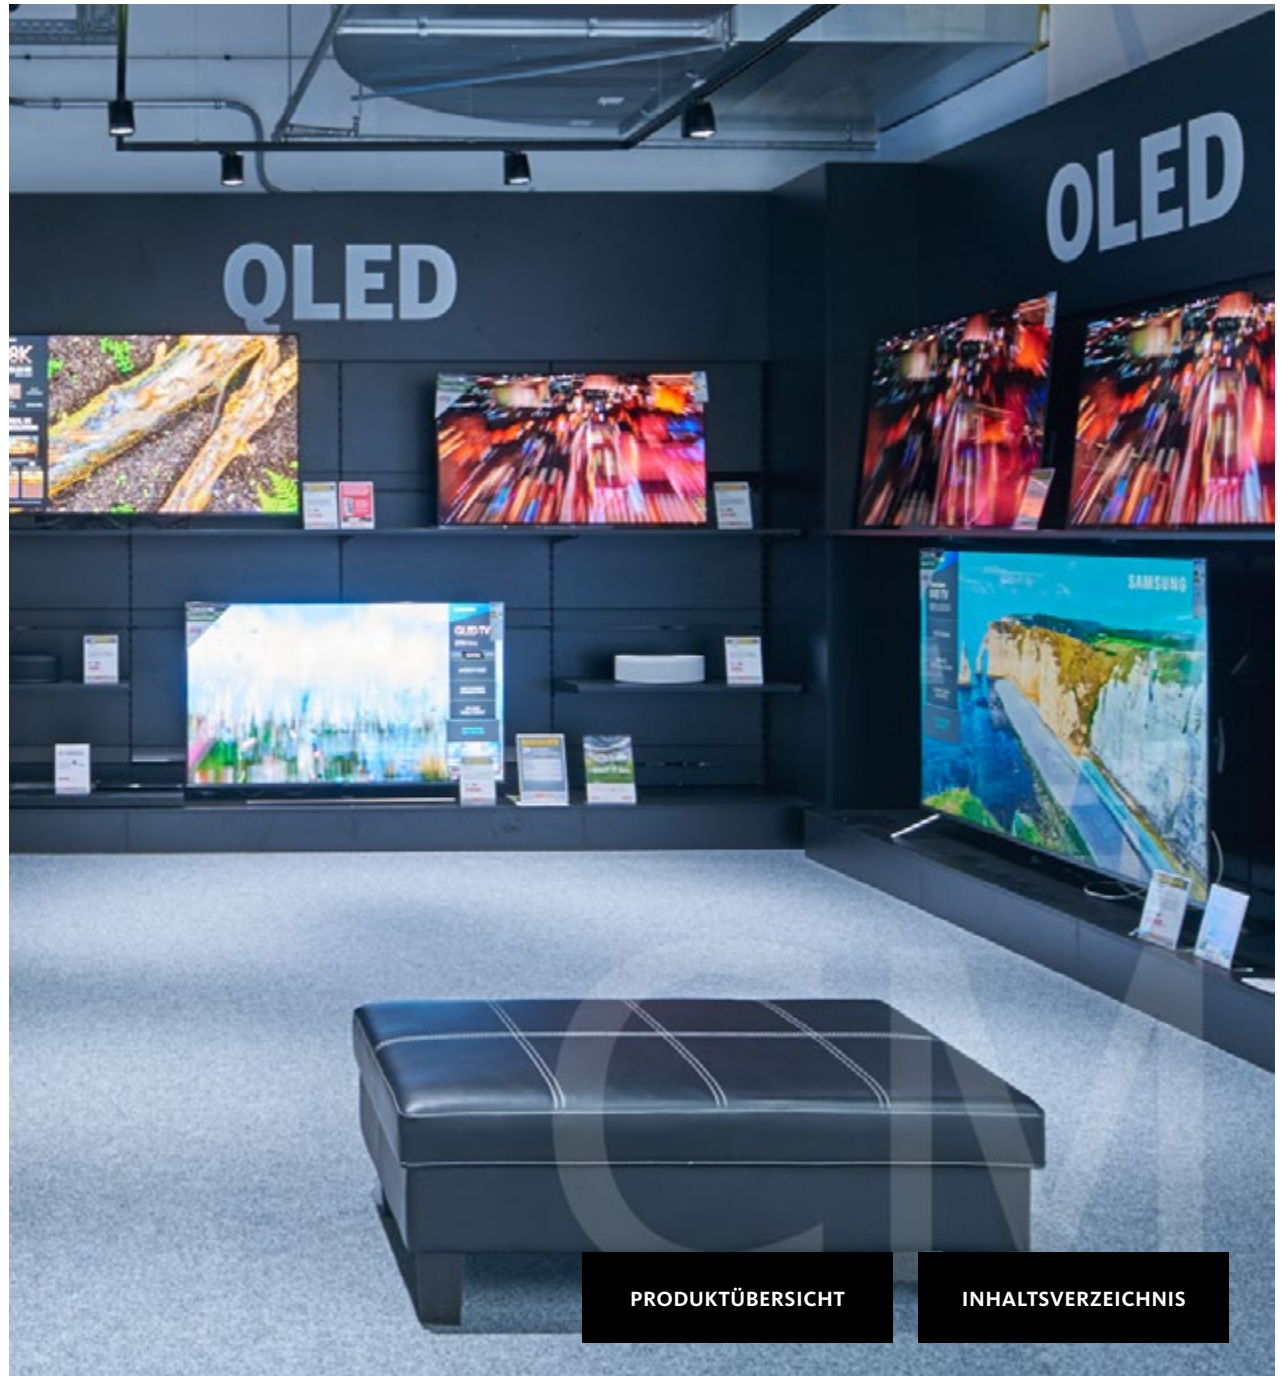

PRODUKT
B.LEE

IKEA

Kaarst, Deutschland

ELKJØP GLAS- MAGASINET

Oslo, Norwegen

PRODUKT
**LIGHT-
PANEL**

[REFERENZ ONLINE ANSEHEN](#)

[PRODUKTÜBERSICHT](#)