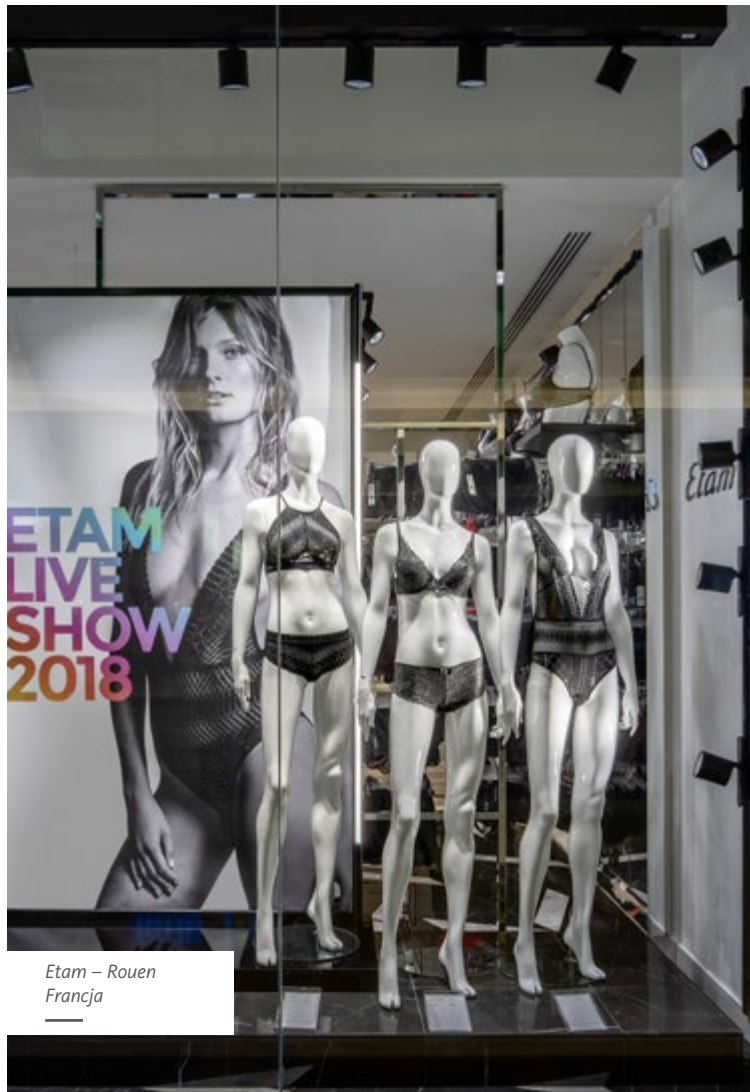

Etam – Rouen
Francja