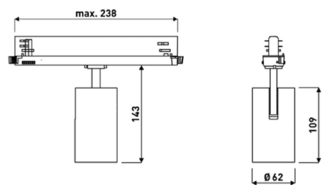

Lenty Track 3PTD