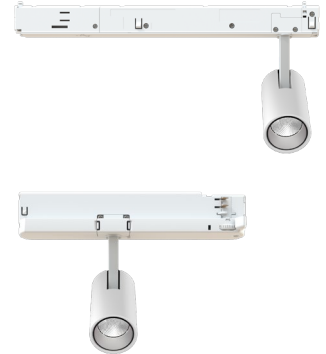

#### Compatible para tienda, oficina, arquitectura

Multifuncional en blanco o negro, anillo frontal en blanco o negro

#### Luz inteligente

LED<sup>IQ</sup> para su gestión inteligente de la iluminación; controles desde conmutable, DALI, Bluetooth a BLE

## LENTY MINI

[www.oktalite.com/lenty-mini](http://www.oktalite.com/lenty-mini)

Tipo de luminaria	Proyectores para carril
Ámbito de aplicación	Iluminación de acento en oficinas y comercios
Campo de acción	Puede girar 355° y pivotar 100
Fijación	Carril conductor 3P, no apto para montaje vertical
Iluminación	LED, LED IQ DALI, LED IQ BLE
Ángulo de haz	Spot, Medium Flood, Flood, Wide Flood, Very Wide Flood
LED Clase de flujo luminoso	500 lm - 1000 lm
Color de la luz CRI 80	3000 K, 4000 K
Color de la luz CRI 90	2700 K, 3000 K, 3500 K, 4000 K – Efficient Cool
Unidad de suministro	Controlador Pista <b>3PTD</b> Controlador Invisible <b>3PID</b> (Coming soon)
Color de la luminaria	RAL 9005 negro intenso RAL 9016 blanco tráfico Colores especiales a petición
Superficie	Estructura con recubrimiento de polvo, policarbonato (PC)
Tensión nominal	220 - 240 V, 50/60 Hz
Peso	aprox. 0,28 kg
Marca de prueba	  