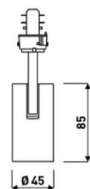

LENTY MINI

www.oktalite.com/lenty-mini

Tipo de luminaria	Proyectores para carril
Ámbito de aplicación	Iluminación de acento en oficinas y comercios
Campo de acción	Puede girar 355° y pivotar 100
Fijación	Carril conductor 3P, no apto para montaje vertical
Iluminación	LED, LED IQ DALI, LED IQ BLE
Ángulo de haz	Spot, Medium Flood, Flood, Wide Flood, Very Wide Flood
LED Clase de flujo luminoso	500 lm - 1000 lm
Color de la luz CRI 80	3000 K, 4000 K
Color de la luz CRI 90	2700 K, 3000 K, 3500 K, 4000 K – Efficient Cool
Unidad de suministro	Controlador Pista 3PTD Controlador Invisible 3PID (Coming soon)
Color de la luminaria	RAL 9005 negro intenso RAL 9016 blanco tráfico Colores especiales a petición
Superficie	Estructura con recubrimiento de polvo, policarbonato (PC)
Tensión nominal	220 - 240 V, 50/60 Hz
Peso	aprox. 0,28 kg
Marca de prueba	

Lenty Mini 3PTD