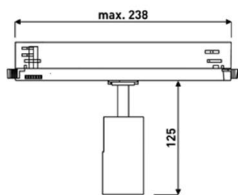

Lenty Mini 3PTD