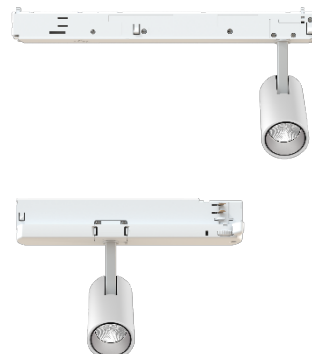

Dla wszystkich barw światła CRI > 90

Autentyczne oświetlenie z Brilliant Colour lub Efficient White, między innymi

Kompatybilny ze sklepem, biurem, architekturą

Wielofunkcyjny w kolorze białym lub czarnym, przedni pierścień w kolorze białym lub czarnym

Inteligentne światło

LED^{IQ} do inteligentnego zarządzania oświetleniem; sterowanie od przełączalnego, DALI, Bluetooth do BLE

LENTY MINI

www.oktalite.com/lenty-mini

Typ oprawy	Projektory
Zakres zastosowania	Oświetlenie akcentujące w biurach i handlu detalicznym
Zakres działania	Możliwość obrotu o 355° i obrotu o 100
Mocowanie	Szyna prądowa 3P, nie nadaje się do montażu pionowego
Technologia oświetleniowa	LED, LED IQ DALI, LED IQ BLE
Kąt wiązki	Spot, Medium Flood, Flood, Wide Flood, Very Wide Flood
Klasa strumienia świetlnego LED	500 lm - 1000 lm
Jasny kolor CRI 80	3000 K, 4000 K
Jasny kolor CRI 90	2700 K, 3000 K, 3500 K, 4000 K – Efficient Cool
Jednostka zasilająca	Sterownik Track 3PTD Sterownik Invisible 3PID (Coming soon)
Jasny oprawy	RAL 9005 czarny głęboki RAL 9016 biały beskidzki Kolory specjalne na zamówienie
Powierzchnia	Struktura malowana proszkowo, poliwęglan (PC)
Napięcie nominalne	220 - 240 V, 50/60 Hz
Waga	ok. 0,28 kg
Znak testowy	  