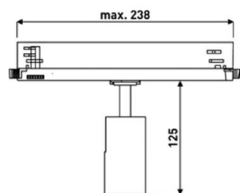

Lenty Mini 3PTD