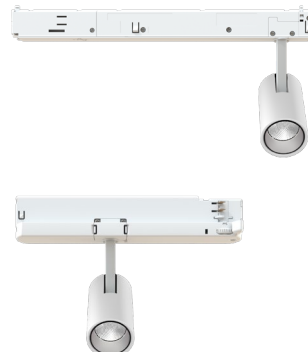

LENTY MINI

PROIETTORE A BINARIO

Piccolo ma potente: LENTY MINI completa la famiglia di faretti LENTY. La tecnologia delle lenti miniaturizzate è altrettanto precisa di quella dei proiettori più grandi: Anche con pacchetti di lumen ridotti, la luce centrale più luminosa crea accenti brillanti ovunque sia fondamentale un aspetto discreto. Ad esempio, negli uffici multispazio, nei locali di vendita più piccoli o con altezze del soffitto ridotte.

Per tutti i colori della luce CRI > 90

Illuminazione autentica con Brilliant Colour o Efficient White, tra gli altri

Compatibile per negozi, uffici, architettura

Multifunzionale in bianco o nero, Anello frontale bianco o nero

Luce intelligente

LED^{IQ} per la gestione intelligente dell'illuminazione; comandi da commutabili, DALI, Bluetooth e BLE

LENTY MINI

www.oktalite.com/lenty-mini

Tipo di apparecchio	Proiettore a binario
Campo di applicazione	Illuminazione d'accento per uffici e negozi
Campo d'azione	Può essere ruotato di 355° e ruotato di 100°.
Fissaggio	Binario conduttore 3P, non adatto al montaggio verticale
Tecnologia di illuminazione	LED, LED IQ DALI, LED IQ BLE
Angolo del fascio luminoso	Spot, Medium Flood, Flood, Wide Flood, Very Wide Flood
LED Classe di flusso luminoso	500 lm - 1000 lm
Colore chiaro CRI 80	3000 K, 4000 K
Colore chiaro CRI 90	2700 K, 3000 K, 3500 K, 4000 K – Efficient Cool
Unità di alimentazione	Driver integrato 3PTD Driver invisibile 3PID (Coming soon)
Colore chiaro	RAL 9005 nero intenso RAL 9016 bianco traffico Colori speciali su richiesta
Superficie	Struttura verniciata a polvere, policarbonato (PC)
Tensione nominale	220 - 240 V, 50/60Hz
Peso	circa 0,28 kg
Marchio di prova	  