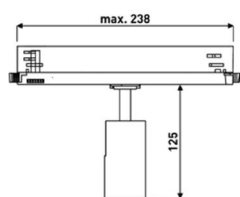

Lenty Mini 3PTD