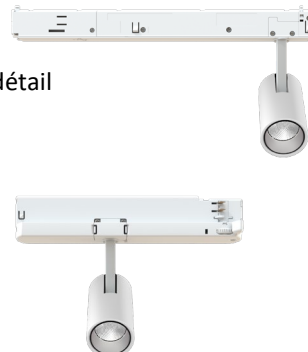

Lumière intelligente

LED^{IQ} pour votre gestion intelligente de l'éclairage ; commandes de commutable, DALI, Bluetooth jusqu'à BLE

LENTY MINI

www.oktalite.com/lenty-mini

Type de lampe	Projecteur et rails
Domaine d'application	Éclairage d'accentuation dans les bureaux et le commerce de détail
Rayon d'action	pivotant à 355° et inclinable à 100
Fixation	Rail d'alimentation 3P, ne convient pas au montage vertical
Technique d'éclairage	LED, LED IQ DALI, LED IQ BLE
Caractéristiques de diffusion	Spot, Medium Flood, Flood, Wide Flood, Very Wide Flood
Classe de flux lumineux LED	500 lm - 1000 lm
Couleur de lumière CRI 80	3000 K, 4000 K
Couleur de lumière CRI 90	2700 K, 3000 K, 3500 K, 4000 K – Efficient Cool
Unité d'approvisionnement	Pilote de piste 3PTD Pilote invisible 3PID (à venir)
Couleur du luminaire	RAL 9005 noir profond RAL 9016 blanc trafic Couleurs spéciales sur demande
Surface	Revêtement poudre structuré, polycarbonate (PC)
Tension nominale	220 - 240 V, 50/60Hz
Poids	environ 0,28 kg
Marque de certification	  