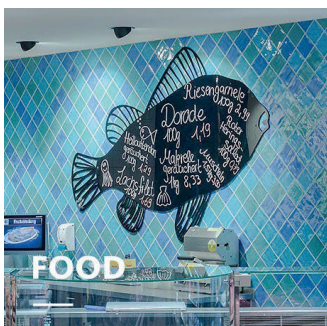

CANILO PLUS

PROYECTORES PARA CARRIL

CANILO PLUS es el paquete de potencia de la familia de luminarias Canilo. Con hasta 7.000 lúmenes, se puede utilizar allí donde se requiera un alto rendimiento, por ejemplo, en salas con techos altos o donde se deseen acentos fuertes y un juego espectacular de luces y sombras.

Paquete de potencia

Colores de luz blanca de hasta 7000 lm, espectros de luz especiales para el sector de alimentos frescos de hasta 4000 lm

Diseño elegante

Diseño clásico con proporciones elegantes: CANILO se integra en cualquier diseño de tienda

Bien protegido

Cristal opcional para proteger contra la suciedad

Gran confort visual

El anillo antideslumbrante siempre negro ofrece un confort visual extremadamente alto como elemento de diseño