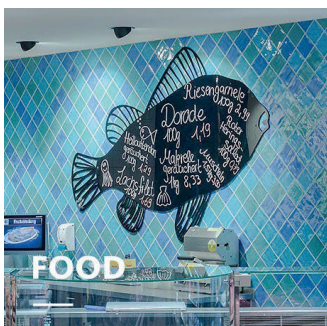

CANILO PLUS

PROJEKTORY

CANILO PLUS to mocniejsza wersja rodziny opraw CANILO. Dzięki mocy do 7000 lumenów może być stosowany wszędzie tam, gdzie wymagana jest wysoka wydajność - na przykład w pomieszczeniach z wysokimi sufitami lub tam, gdzie pożądane są mocne akcenty i dramatyczna gra światła i cienia.

Pakiet zasilania

Barwy światła białego do 7000 lm, specjalne widma światła dla sektora świeżej żywności do 4000 lm

Elegancki wygląd

Klasyczny design o eleganckich proporcjach - CANILO pasuje do każdego wystroju sklepu

Dobrze chroniony

Opcjonalna szyba chroniąca przed zabrudzeniami

Wysoki komfort wizualny

Zawsze czarny pierścień antyodblaskowy zapewnia wyjątkowo wysoki komfort wizualny jako element projektu