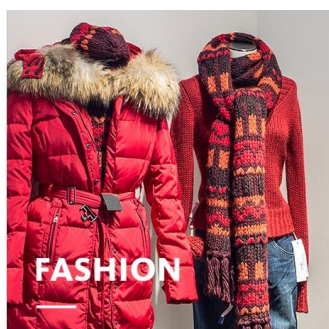

CANILO

OPRAWA WISZĄCA

CANILO charakteryzuje się klasycznym, eleganckim wzornictwem i oferuje specjalny element wspierający CI klienta: Boczna klapka może być dostosowana pod względem koloru. Wpuszczany odbłyśnik ze zintegrowanym pierścieniem przeciwodblaskowym zapewnia wysoki poziom komfortu wizualnego. Zmienne i regulowane bez użycia narzędzi zawieszenie w postaci przewodu prądowego nadaje mu elegancki wygląd.

Indywidualny styl

Klapka boczna może być dopasowana kolorystycznie do CI klienta

Jednolity efekt

Zawieszenie i wspornik określają kierunek montażu i zapewniają spokojny ogólny wygląd w przypadku kilku opraw.

CANILO

www.oktalite.com/canilo

Typ oprawy	Oprawa wisząca
Zakres zastosowania	Oświetlenie akcentujące
Zakres działania	Sztywny
Mocowanie	Szyna przewodząca 3P, konstrukcja, instalacja
Grubość sufitu	1 - 25 mm
Długość wahadła	1500 mm, 3000 mm
Technologia oświetleniowa	LED, LED IQ DALI
Kąt wiązki	Spot, Medium Flood, Flood, Wide Flood, Very Wide Flood
Klasa strumienia świetlnego LED	2000 lm - 3000 lm
Jasny kolor CRI 80	2700 K, 3000 K, 3500 K
Jasny kolor CRI 90	3100 K – Brilliant Colour, 3200 K – Efficient White, 4000 K – Efficient Cool
Jednostka zasilająca	Zintegrowany sterownik
Jasny oprawy	RAL 9005 czarny głęboki RAL 9016 biały beskidzki Kolory specjalne na zamówienie
Powierzchnia	Konstrukcja malowana proszkowo
Napięcie nominalne	220 - 240 V, 50/60 Hz
Waga	ok. 2,0
Znak testowy	  