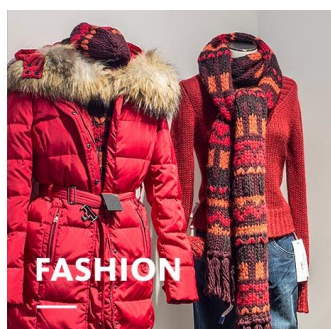

CANILO PLUS

OPRAWA WISZĄCA

Oprawa wisząca CANILO PLUS dodaje kolejny pakiet mocy do rodziny opraw Canilo. Dzięki strumieniowi świetlnemu do 6000 lumenów jest to idealny wybór do pomieszczeń z wysokimi sufitami lub obszarów, w których pożądane są mocne akcenty i dramatyczna gra światła i cienia. Beznarzędziowa regulacja długości zwieszaka gwarantuje prostą instalację.

Indywidualny styl

Kłapa boczna może być dopasowana kolorystycznie do CI klienta

Jednolity efekt

Zawieszenie i wspornik określają kierunek montażu i zapewniają spokojny ogólny wygląd w przypadku kilku opraw.

Różne opcje montażu

Do montażu dostępny jest daszek sufitowy, zaokrąglenie sufitowe lub adapter do mocowania do szyn prądowych

Wysoki komfort wizualny

Wpuszczany reflektor zapewnia dobrą kontrolę ośnienia bez utraty światła