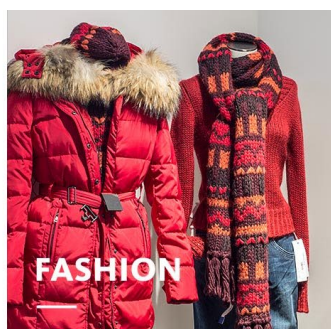

CANILO PLUS

APPARECCHI A SOSPENSIONE

L'apparecchio a sospensione CANILO PLUS aggiunge un ulteriore pacchetto di potenza alla famiglia di apparecchi Canilo. Con una potenza massima di 6000 lumen, è la scelta ideale per ambienti con soffitti alti o per aree in cui si desiderano accenti forti e giochi di luce e ombra. La regolazione senza attrezzi della lunghezza della sospensione garantisce una semplice installazione.

Stile individuale

L'aletta laterale può essere abbinata al colore del cliente CI

Effetto uniforme

La sospensione e la staffa specificano la direzione di montaggio e assicurano un aspetto complessivo tranquillo in presenza di più apparecchi.

Varie opzioni di montaggio

Per il montaggio sono disponibili un tettuccio a soffitto, un tondo a soffitto o un adattatore per il fissaggio a binari conduttori.

Elevato comfort visivo

Il riflettore incassato assicura un buon controllo dell'abbagliamento senza perdita di luce