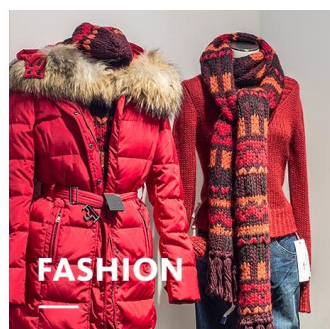

CANILO PLUS

LUMINAIRES SUSPENDUS

Le luminaire suspendu CANILO PLUS complète la famille de luminaires Canilo avec un autre paquet de puissance. Avec jusqu'à 6000 lumens, il est le choix idéal pour les pièces à hauts plafonds ou les zones où l'on souhaite des accents forts et un jeu d'ombre et de lumière dramatique. L'ajustement sans outil de la longueur de la suspension garantit une installation facile.

Style individuel

La couleur de la languette latérale peut être adaptée à l'identité visuelle du client

Un effet uniforme

La suspension et la languette indiquent le sens de montage et assurent une image d'ensemble calme en cas de plusieurs luminaires.

Diverses possibilités de fixation

Pour la fixation, il existe un baldaquin de plafond, une couronne de plafond ou un adaptateur pour le montage sur des rails électriques.

Grand confort visuel

Le réflecteur en retrait assure une bonne protection contre l'éblouissement, sans perte de lumière