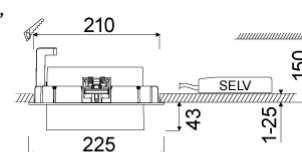

GRADO

oktalite

www.oktalite.com/grado-r

Typ oprawy	Oprawy do wbudowania
Obszar zastosowania	oświetlenie alejek
Zasięg działania	wychylny o 30°/30°
Mocowanie	sprężyna składająca Oktalite
Grubość stropu	1 - 25 mm
Technika świetlna	LED^{IQ} DALI
Klasa strumienia świetlnego LED	3000 lm - 5000 lm
Barwa światła White	2700 K, 3000 K, 3000 K - Efficient White, 3000 K - Brilliant Colour, 3500 K, 4000 K
Barwa światła Food*	M, M+F, BF
Chłodzenie	pasywne
Jednostka zasilania	sterownik DALI osobna
Kolor oprawy	RAL 9005 czarny głęboki RAL 9006 srebrny aluminiowy RAL 9016 biały beskidzki kolory specjalne na zapytanie
Powierzchnia	powlekana proszkowo farbą strukturalną
Napięcie nominalne	220 - 240 V, 50/60Hz
Sterowanie oświetleniem	DALI DT6
Instalacja	Zalecane do nowych instalacji.
Ciężar	ok. 1,3 kg
Komponenty	jednostka oświetleniowa jednostka zasilania
Oznaczenia kontrolne	
	* M = Meat, M = Meat, F = Fish, BF = Brilliant Food

LED^{IQ} DALI

Wszystkie dane techniczne oraz dane dotyczące ciężaru i wymiarów zostały starannie sporządzone. Pomyłki zastrzeżone.
Wszystkie wymiary podano w mm · Dane dotyczące żywotności LED: L80/B10 w temperaturze otoczenia (ta) 25°C. Mierzona żywotność 50 000 h. Dane dotyczące strumienia świetlnego oraz wydajność podlegają tolerancji wynoszącej +/- 10% Min CRI Ra: >80 / >90· Ilustracje produktów są przykładowe i mogą odbiegać od oryginału · Zastrzegamy sobie zmiany służące postępowi · Oktalite Lichttechnik GmbH · Mathias-Brüggen-Straße 73 · 50829 Kolonia · T +49 221 59767-0 · F +49 221 59767-40 · mail@oktalite.com · www.oktalite.com · 2021-01-24