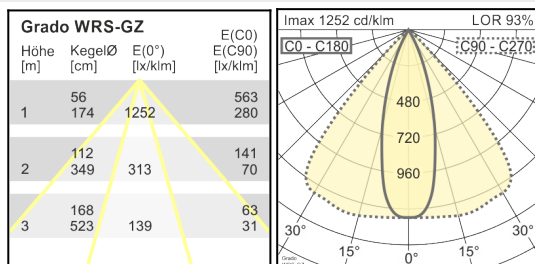

układ optyczny - LED^{IQ} DALI

Układ optyczny GRADO TWIN - LED^{IQ} DALI

oktalite

układ optyczny

Reflektor korytkowy

Typ

Układ optyczny zintegrowana

Kąt rozsyłu światła

Wide Flood

Szyba

LOR*

bez

93 %

Osprzęt

sprężyna składająca Oktalite

Numer zamówienia

10213714

Wszystkie dane techniczne oraz dane dotyczące ciężaru i wymiarów zostały starannie sporządzone. Pomyłki zastrzeżone. Wszystkie wymiary podano w mm · Dane dotyczące żywotności LED: L80/B10 w temperaturze otoczenia (ta) 25°C. Mierzona żywotność 50 000 h. Dane dotyczące strumienia świetlnego oraz wydajność podlegają tolerancji wynoszącej +/- 10% Min CRI Ra: >80 / >90· Ilustracje produktów są przykładowe i mogą odbiegać od oryginału · Zastrzegamy sobie zmiany służące postępowi · Oktalite Lichttechnik GmbH · Mathias-Brüggen-Straße 73 · 50829 Kolonia · T +49 221 59767-0 · F +49 221 59767-40 · mail@oktalite.com · www.oktalite.com · 2021-01-24