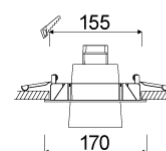

GRADO

oktalite

www.oktalite.com/grado-r

Typ oprawy	Oprawy do wbudowania
Obszar zastosowania	oświetlenie alejek
Zasięg działania	wychylny o 30°/30°
Mocowanie	sprężyna składająca Oktalite
Grubość stropu	1 - 25 mm
Technika świetlna	LED^{IQ} DALI
Klasa strumienia świetlnego LED	3000 lm - 5000 lm
Barwa światła White	2700 K, 3000 K, 3000 K - Efficient White, 3000 K - Brilliant Colour, 3500 K, 4000 K
Barwa światła Food*	M, M+F, BF
Chłodzenie	pasywne
Jednostka zasilania	sterownik DALI osobna
Kolor oprawy	RAL 9005 czarny głęboki RAL 9006 srebrny aluminiowy RAL 9016 biały beskidzki kolory specjalne na zapytanie
Powierzchnia	powlekana proszkowo farbą strukturalną
Napięcie nominalne	220 - 240 V, 50/60Hz
Sterowanie oświetleniem	DALI DT6
Instalacja	Zalecane do nowych instalacji.
Ciężar	ok. 1,3 kg
Komponenty	jednostka oświetleniowa jednostka zasilania
Oznaczenia kontrolne	
	* M = Meat, M = Meat, F = Fish, BF = Brilliant Food

LED^{IQ} DALI

Wszystkie dane techniczne oraz dane dotyczące ciężaru i wymiarów zostały starannie sporządzone. Pomyłki zastrzeżone.
Wszystkie wymiary podano w mm · Dane dotyczące żywotności LED: L80/B10 w temperaturze otoczenia (ta) 25°C. Mierzona żywotność 50 000 h. Dane dotyczące strumienia świetlnego oraz wydajność podlegają tolerancji wynoszącej +/- 10% Min CRI Ra: >80 / >90· Ilustracje produktów są przykładowe i mogą odbiegać od oryginału · Zastrzegamy sobie zmiany służące postępowi · Oktalite Lichttechnik GmbH · Mathias-Brüggen-Straße 73 · 50829 Kolonia · T +49 221 59767-0 · F +49 221 59767-40 · mail@oktalite.com · www.oktalite.com · 2021-01-24