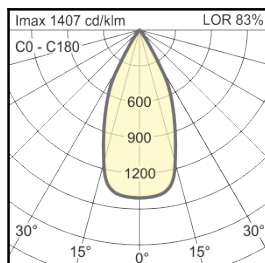

Wszystkie dane techniczne oraz dane dotyczące ciężaru i wymiarów zostały starannie sporządzone. Pomyłki zastrzeżone. Wszystkie wymiary podano w mm · Dane dotyczące żywotności LED: L80/B10 w temperaturze otoczenia (ta) 25°C. Mierzona żywotność 50 000 h. Dane dotyczące strumienia świetlnego oraz wydajność podlegają tolerancji wynoszącej +/- 10% Min CRI Ra: >80 / >90· Ilustracje produktów są przykładowe i mogą odbiegać od oryginału · Zastrzegamy sobie zmiany służące postępowi · Oktalite Lichttechnik GmbH · Mathias-Brüggen-Straße 73 · 50829 Kolonia · T +49 221 59767-0 · F +49 221 59767-40 · mail@oktalite.com · www.oktalite.com · 2019-06-16

Kąt rozsyłu światła

Kolor reflektora **LOR**

regulowany 20° - 45° ustawiony na 20°

srebrny

82 %

Twingle - SP			
Höhe [m]	KegelØ [cm]	E(0°) [lx/klm]	E(C0) [lx/klm]
1	35	3324	1613
2	69	831	403
3	104	369	179

Wszystkie dane techniczne oraz dane dotyczące ciężaru i wymiarów zostały starannie sporządzone. Pomyłki zastrzeżone. Wszystkie wymiary podano w mm · Dane dotyczące żywotności LED: L80/B10 w temperaturze otoczenia (ta) 25°C. Mierzona żywotność 50 000 h. Dane dotyczące strumienia świetlnego oraz wydajność podlegają tolerancji wynoszącej +/- 10% Min CRI Ra: >80 / >90. Ilustracje produktów są przykładowe i mogą odbiegać od oryginału · Zastrzegamy sobie zmiany służące postępowi · Oktalite Lichttechnik GmbH · Mathias-Brüggen-Straße 73 · 50829 Kolonia · T +49 221 59767-0 · F +49 221 59767-40 · mail@oktalite.com · www.oktalite.com · 2019-06-16

Kąt rozsyłu światła**Kolor reflektora****LOR**

regulowany 20° - 45° ustawiony na 45°

srebrny

83 %

Twingle - WFL			
Höhe [m]	KegelØ [cm]	E(0°) [lx/klm]	E(C0) [lx/klm]
1	87	1407	544
2	174	352	136
3	261	156	60