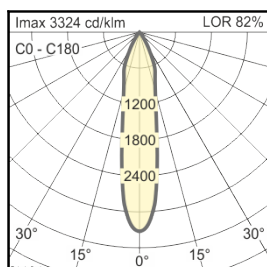

Wszystkie dane techniczne oraz dane dotyczące ciężaru i wymiarów zostały starannie sporządzone. Pomyłki zastrzeżone. Wszystkie wymiary podano w mm · Dane dotyczące żywotności LED: L80/B10 w temperaturze otoczenia (ta) 25°C. Mierzona żywotność 50 000 h. Dane dotyczące strumienia świetlnego oraz wydajność podlegają tolerancji wynoszącej +/- 10% Min CRI Ra: >80 / >90· Ilustracje produktów są przykładowe i mogą odbiegać od oryginału · Zastrzegamy sobie zmiany służące postępowi · Oktalite Lichttechnik GmbH · Mathias-Brüggen-Straße 73 · 50829 Kolonia · T +49 221 59767-0 · F +49 221 59767-40 · mail@oktalite.com · www.oktalite.com · 2019-06-16

Kąt rozsyłu światła

Kolor reflektora **LOR**

regulowany 20° - 45° ustawiony na 20°

srebrny

82 %

Twingle - SP			
Höhe [m]	KegelØ [cm]	E(0°) [lx/klm]	E(C0) [lx/klm]
1	35	3324	1613
2	69	831	403
3	104	369	179

Wszystkie dane techniczne oraz dane dotyczące ciężaru i wymiarów zostały starannie sporządzone. Pomyłki zastrzeżone. Wszystkie wymiary podano w mm · Dane dotyczące żywotności LED: L80/B10 w temperaturze otoczenia (ta) 25°C. Mierzona żywotność 50 000 h. Dane dotyczące strumienia świetlnego oraz wydajność podlegają tolerancji wynoszącej +/- 10% Min CRI Ra: >80 / >90. Ilustracje produktów są przykładowe i mogą odbiegać od oryginału · Zastrzegamy sobie zmiany służące postępowi · Oktalite Lichttechnik GmbH · Mathias-Brüggen-Straße 73 · 50829 Kolonia · T +49 221 59767-0 · F +49 221 59767-40 · mail@oktalite.com · www.oktalite.com · 2019-06-16

Kąt rozsyłu światła**Kolor reflektora****LOR**

regulowany 20° - 45° ustawiony na 45°

srebrny

83 %

Twingle - WFL			
Höhe [m]	KegelØ [cm]	E(0°) [lx/klm]	E(C0) [lx/klm]
1	87	1407	544
2	174	352	136
3	261	156	60