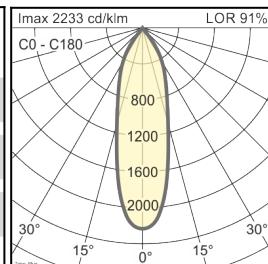

Efficient White: R₉ = 75, R_f = 91, R_g = 102

Brilliant Colour: R₉ = 94, R_f = 95, R_g = 104

Alle technische gegevens alsook de gewichten en afmetingen zijn zorgvuldig bepaald. Zet fouten voorbehouden. Alle maten in mm · LED gegevens levensduur: L80/B10 bij omgevingstemperatuur (ta) 25°C. Opgegeven levensduur 50.000h. Voor de lichtstroom en efficiëntie geldt een tolerantie +/- 10% Min CRI Ra: >80 / >90· Eventuele kleurafwijkingen op de afdruk zijn mogelijk · Wijzigingen ten behoeve van de vooruitgang voorbehouden · Oktalite Lichttechniek GmbH · Mathias-Brüggen-Str. 73 · 50829 Keulen · T +49 221 59767-0 · F +49 221 59767-40 · mail@oktalite.com · www.oktalite.com · 2021-01-24

Toko Plus - MF			
Höhe [m]	KegelØ [cm]	E(0°) [lx/klm]	E(C0) [lx/klm]
1	52	2233	1014
2	103	558	253
3	155	248	113

Afdekglas

LOR

geen

91 %

helder

87 %

Stralingshoek