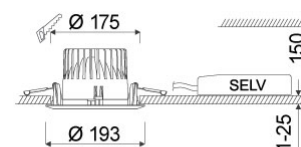

TOKO PLUS

oktalite

www.oktalite.com/toko-plus-r

Armatuurtype	Inbouwarmatur
Toepassingsgebied	basisverlichting
Actieradius	stijf
Bevestiging	Oktalite klapveer
Plafonddikte	1 - 25 mm
Lichttechniek	LED^{IQ} DALI
LED lichtstroomklasse	4000 lm - 5000 lm
Lichtkleur wit	2700 K, 3000 K, 3000 K - Efficient White, 3000 K - Brilliant Colour, 3500 K, 4000 K
Coeling	passief
Voedingsmodule	DALI Driver separaat
Armatuurkleur	RAL 9005 diepzwart RAL 9006 witaluminium RAL 9016 verkeerswit Speciale kleuren op aanvraag
Afwerking	Poedercoating met structuur
Nominale spanning	220 - 240 V, 50/60Hz
Lichtsturing	DALI DT6
Gewicht	ca. 1,2 kg
Componenten	Armatuurbehuizing Voedingsmodule
Keurmerken	

LED^{IQ} DALI

Alle technische gegevens alsook de gewichten en afmetingen zijn zorgvuldig bepaald. Zet fouten voorbehouden. Alle maten in mm
· LED gegevens levensduur: L80/B10 bij omgevingstemperatuur (ta) 25°C. Opgegeven levensduur 50.000h. Voor de lichtstroom en efficiëntie geldt een tolerantie +/- 10% Min CRI Ra: >80 / >90. Eventuele kleurafwijkingen op de afdruk zijn mogelijk · Wijzigingen ten behoeve van de vooruitgang voorbehouden · Oktalite Lichttechniek GmbH · Mathias-Brüggen-Str. 73 · 50829 Keulen · T +49 221 59767-0 · F +49 221 59767-40 · mail@oktalite.com · www.oktalite.com · 2021-01-24