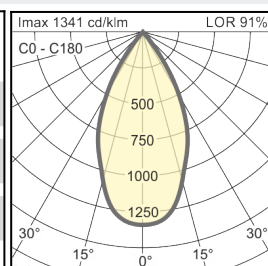

Efficient White: R₉ = 75, R_f = 91, R_g = 102

Brilliant Colour: R₉ = 94, R_f = 95, R_g = 104

Alle technische gegevens alsook de gewichten en afmetingen zijn zorgvuldig bepaald. Zet fouten voorbehouden. Alle maten in mm · LED gegevens levensduur: L80/B10 bij omgevingstemperatuur (ta) 25°C. Opgegeven levensduur 50.000h. Voor de lichtstroom en efficiëntie geldt een tolerantie +/- 10% Min CRI Ra: >80 / >90· Eventuele kleurafwijkingen op de afdruk zijn mogelijk · Wijzigingen ten behoeve van de vooruitgang voorbehouden · Oktalite Lichttechniek GmbH · Mathias-Brüggen-Str. 73 · 50829 Keulen · T +49 221 59767-0 · F +49 221 59767-40 · mail@oktalite.com · www.oktalite.com · 2021-01-24

Toko Plus - MF			
Höhe [m]	KegelØ [cm]	E(0°) [lx/klm]	E(C0) [lx/klm]
1	52	2233	1014
2	103	558	253
3	155	248	113

Afdekglas

LOR

geen

91 %

helder

87 %

Stralingshoek

Flood

Toko Plus - FL			
Höhe [m]	KegelØ [cm]	E(0°) [lx/klm]	E(C0) [lx/klm]
1	70	1772	751
2	139	443	188
3	209	197	83

Afdekglas

LOR

geen

91 %

helder

87 %

Stralingshoek

Wide Flood

Toko Plus - WFL			
Höhe [m]	KegelØ [cm]	E(0°) [lx/klm]	E(C0) [lx/klm]
1	98	1341	485
2	197	335	121
3	295	149	54

Afdekglas

LOR

geen

91 %

helder