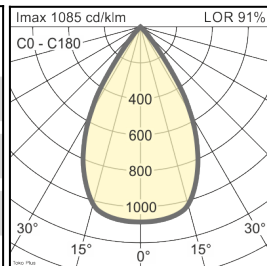

Efficient White: R₉ = 75, R_f = 91, R_g = 102

Brilliant Colour: R₉ = 94, R_f = 95, R_g = 104

Alle technische gegevens alsook de gewichten en afmetingen zijn zorgvuldig bepaald. Zet fouten voorbehouden. Alle maten in mm · LED gegevens levensduur: L80/B10 bij omgevingstemperatuur (ta) 25°C. Opgegeven levensduur 50.000h. Voor de lichtstroom en efficiëntie geldt een tolerantie +/- 10% Min CRI Ra: >80 / >90· Eventuele kleurafwijkingen op de afdruk zijn mogelijk · Wijzigingen ten behoeve van de vooruitgang voorbehouden · Oktalite Lichttechniek GmbH · Mathias-Brüggen-Str. 73 · 50829 Keulen · T +49 221 59767-0 · F +49 221 59767-40 · mail@oktalite.com · www.oktalite.com · 2021-01-24

Flood

Toko Plus - FL			
Höhe [m]	KegelØ [cm]	E(0°) [lx/klm]	E(C0) [lx/klm]
1	70	1772	751
2	139	443	188
3	209	197	83

Afdekglas

LOR

geen

91 %

helder

87 %

Stralingshoek

Wide Flood

Toko Plus - WFL			
Höhe [m]	KegelØ [cm]	E(0°) [lx/klm]	E(C0) [lx/klm]
1	98	1341	485
2	197	335	121
3	295	149	54

Afdekglas

LOR

geen

91 %

helder

Stralingshoek

Very Wide Flood

Toko Plus - VFL			
Höhe [m]	KegelØ [cm]	E(0°) [lx/klm]	E(C0) [lx/klm]
1	116	1085	353
2	232	271	88
3	348	121	39

Afdekglas

LOR

geen

91 %

helder