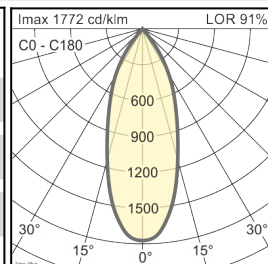

Efficient White: R₉ = 75, R_f = 91, R_g = 102

Brilliant Colour: R₉ = 94, R_f = 95, R_g = 104

Alle technische gegevens alsook de gewichten en afmetingen zijn zorgvuldig bepaald. Zet fouten voorbehouden. Alle maten in mm · LED gegevens levensduur: L80/B10 bij omgevingstemperatuur (ta) 25°C. Opgegeven levensduur 50.000h. Voor de lichtstroom en efficiëntie geldt een tolerantie +/- 10% Min CRI Ra: >80 / >90· Eventuele kleurafwijkingen op de afdruk zijn mogelijk · Wijzigingen ten behoeve van de vooruitgang voorbehouden · Oktalite Lichttechniek GmbH · Mathias-Brüggen-Str. 73 · 50829 Keulen · T +49 221 59767-0 · F +49 221 59767-40 · mail@oktalite.com · www.oktalite.com · 2021-01-24

Toko Plus - MF			
Höhe [m]	KegelØ [cm]	E(0°) [lx/klm]	E(C0) [lx/klm]
1	52	2233	1014
2	103	558	253
3	155	248	113

Afdekglas

LOR

geen

91 %

helder

87 %

Stralingshoek

Flood

Toko Plus - FL			
Höhe [m]	KegelØ [cm]	E(0°) [lx/klm]	E(C0) [lx/klm]
1	70	1772	751
2	139	443	188
3	209	197	83

Afdekglas

LOR

geen

91 %

helder

87 %

Stralingshoek

Wide Flood

Toko Plus - WFL			
Höhe [m]	KegelØ [cm]	E(0°) [lx/klm]	E(C0) [lx/klm]
1	98	1341	485
2	197	335	121
3	295	149	54

Afdekglas

LOR

geen

91 %

helder