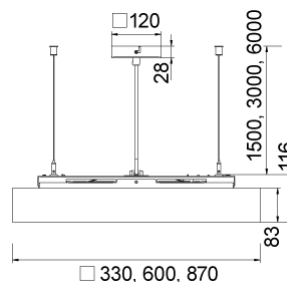

Flexibele afmetingen

330, 600, 870 - de combinatie van deze formaten resulteert in een op maat gemaakt product

Alternatieve vorm

Vierkante vorm in standaard of rechthoekige vorm als product op maat

Montagetype naar keuze

www.oktalite.com/loreto-square-p

Armatuurtype	Pendelarmatur
Toepassingsgebied	basisverlichting
Actieradius	stijf
Bevestiging	opbouw
Lichttechniek	LED
LED lichtstroomklasse	1500 lm - 11000 lm
Lichtkleur wit	3000 K, 4000 K
Coeling	passief
Voedingsmodule	driver geïntegreerd
Armatuurkleur	RAL 9005 diepzwart RAL 9006 witaluminium RAL 9016 verkeerswit Speciale kleuren op aanvraag
Afwerking	Poedercoating met structuur
Pendellengte	1500mm, 3000mm, 6000mm
Nominale spanning	220 - 240 V, 50/60Hz
Lichtsturing	op aanvraag
Gewicht	4,9 kg / 11,2 kg / 19,8 kg

Componenten

-  Armatuurbehuizing
-  ophangingen

Keurmerken

Alle technische gegevens alsook de gewichten en afmetingen zijn zorgvuldig bepaald. Zet fouten voorbehouden. Alle maten in mm · LED gegevens levensduur: L80/B10 bij omgevingstemperatuur (ta) 25°C. Opgegeven levensduur 50.000h. Voor de lichtstroom en efficiëntie geldt een tolerantie +/- 10% Min CRI Ra: >80 / >90· Eventuele kleurafwijkingen op de afdruk zijn mogelijk · Wijzigingen ten behoeve van de vooruitgang voorbehouden · Oktalite Lichttechnik GmbH · Mathias-Brüggen-Str. 73 · 50829 Keulen · T +49 221 59767-0 · F +49 221 59767-40 · mail@oktalite.com · www.oktalite.com · 2020-10-01