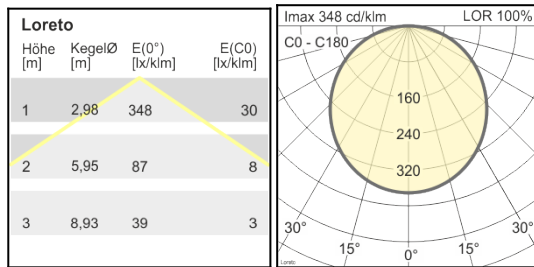

Alle technische gegevens alsook de gewichten en afmetingen zijn zorgvuldig bepaald. Zet fouten voorbehouden. Alle maten in mm
· LED gegevens levensduur: L80/B10 bij omgevingstemperatuur (ta) 25°C. Opgegeven levensduur 50.000h. Voor de lichtstroom en efficiëntie geldt een tolerantie +/- 10% Min CRI Ra: >80 / >90. Eventuele kleurafwijkingen op de afdruk zijn mogelijk · Wijzigingen ten behoeve van de vooruitgang voorbehouden · Oktalite Lichttechnik GmbH · Mathias-Brüggen-Str. 73 · 50829 Keulen · T +49 221 59767-0 · F +49 221 59767-40 · mail@oktalite.com · www.oktalite.com · 2020-10-01

Optiek Diffusor (opaal)
 Type Optiek geïntegreerd

Stralingshoek

lichtverdeling volgens wet van Lambert

Afdekglas

LOR

geen

100 %

Alle technische gegevens alsook de gewichten en afmetingen zijn zorgvuldig bepaald. Zet fouten voorbehouden. Alle maten in mm
 · LED gegevens levensduur: L80/B10 bij omgevingstemperatuur (ta) 25°C. Opgegeven levensduur 50.000h. Voor de lichtstroom en efficiëntie geldt een tolerantie +/- 10% Min CRI Ra: >80 / >90. Eventuele kleurafwijkingen op de afdruk zijn mogelijk · Wijzigingen ten behoeve van de vooruitgang voorbehouden · Oktalite Lichttechnik GmbH · Mathias-Brüggen-Str. 73 · 50829 Keulen · T +49 221 59767-0 · F +49 221 59767-40 · mail@oktalite.com · www.oktalite.com · 2020-10-01