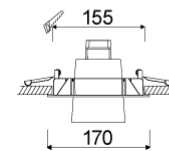

- Componenten
-  Armatuurbehuizing
  -  Voedingsmodule

Keurmerken

\* M = Meat,  
M = Meat, F = Fish,  
BF = Brilliant Food

Alle technische gegevens alsook de gewichten en afmetingen zijn zorgvuldig bepaald. Zet fouten voorbehouden. Alle maten in mm · LED gegevens levensduur: L80/B10 bij omgevingstemperatuur (ta) 25°C. Opgegeven levensduur 50.000h. Voor de lichtstroom en efficiëntie geldt een tolerantie +/- 10% Min CRI Ra: >80 / >90. Eventuele kleurafwijkingen op de afdruk zijn mogelijk · Wijzigingen ten behoeve van de vooruitgang voorbehouden · Oktalite Lichttechniek GmbH · Mathias-Brüggen-Str. 73 · 50829 Keulen · T +49 221 59767-0 · F +49 221 59767-40 · mail@oktalite.com · www.oktalite.com · 2021-01-27