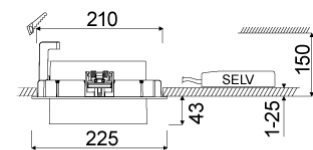

- Componenten
-  Armatuurbehuizing
  -  Voedingsmodule

Keurmerken

\* M = Meat,  
M = Meat, F = Fish,  
BF = Brilliant Food

Alle technische gegevens alsook de gewichten en afmetingen zijn zorgvuldig bepaald. Zet fouten voorbehouden. Alle maten in mm · LED gegevens levensduur: L80/B10 bij omgevingstemperatuur (ta) 25°C. Opgegeven levensduur 50.000h. Voor de lichtstroom en efficiëntie geldt een tolerantie +/- 10% Min CRI Ra: >80 / >90. Eventuele kleurafwijkingen op de afdruk zijn mogelijk · Wijzigingen ten behoeve van de vooruitgang voorbehouden · Oktalite Lichttechniek GmbH · Mathias-Brüggen-Str. 73 · 50829 Keulen · T +49 221 59767-0 · F +49 221 59767-40 · mail@oktalite.com · www.oktalite.com · 2021-01-27