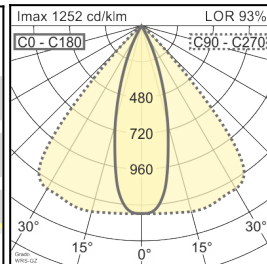

Optiek - LED^{IQ} DALI

Optiek GRADO TWIN - LED^{IQ} DALI

oktalite

Optiek

Kapreflector

Type

Optiek geïntegreerd

Stralingshoek

Wide Flood

Afdekglas

LOR

Grado WRS-GZ			
Höhe [m]	KegelØ [cm]	E(0°) [lx/klm]	E(C0) E(C90) [lx/klm]
1	56 174	1252	563 280
2	112 349	313	141 70
3	168 523	139	63 31

geen

93 %

Accessoires

Bestelnummer

Oktalite klapveer

10213714

Alle technische gegevens alsook de gewichten en afmetingen zijn zorgvuldig bepaald. Zet fouten voorbehouden. Alle maten in mm · LED gegevens levensduur: L80/B10 bij omgevingstemperatuur (ta) 25°C. Opgegeven levensduur 50.000h. Voor de lichtstroom en efficiëntie geldt een tolerantie +/- 10% Min CRI Ra: >80 / >90. Eventuele kleurafwijkingen op de afdruk zijn mogelijk · Wijzigingen ten behoeve van de vooruitgang voorbehouden · Oktalite Lichttechniek GmbH · Mathias-Brüggen-Str. 73 · 50829 Keulen · T +49 221 59767-0 · F +49 221 59767-40 · mail@oktalite.com · www.oktalite.com · 2021-01-27