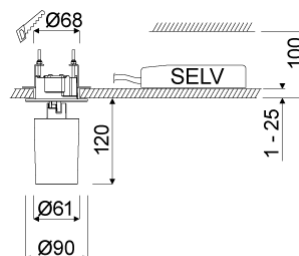

TWINGLE ON

oktalite

www.oktalite.com/twingle-on-s

Armatuurtype	Systemen
Toepassingsgebied	accentverlichting
Actieradius	355° draaibaar en 60° zwenkbaar
Bevestiging	hoekbevestiging
Plafonddikte	1 - 25 mm
Lichttechniek	LED^{IQ}
Lumenklasse	1500 lm
Lichtkleur wit	2700 K, 3000 K, 3100 K Efficient Colour, 3500 K, 4000 K
Coeling	passief
Voedingsmodule	DALI Driver separaat
Armatuurkleur	RAL 9005 diepzwart RAL 9016 verkeerswit Speciale kleuren op aanvraag
Afwerking	Poedercoating met structuur
Nominale spanning	220 - 240 V, 50/60Hz
Lichtsturing	DALI
Gewicht	ca. 0,6 kg

Componenten

- Armatuurbehuizing
- Voedingsmodule

Keurmerken

LED^{IQ}

Alle technische gegevens alsook de gewichten en afmetingen zijn zorgvuldig bepaald. Zet fouten voorbehouden. Alle maten in mm
· LED gegevens levensduur: L80/B10 bij omgevingstemperatuur (ta) 25°C. Opgegeven levensduur 50.000h. Voor de lichtstroom en efficiëntie geldt een tolerantie +/- 10% Min CRI Ra: >80 / >90. Eventuele kleurafwijkingen op de afdruk zijn mogelijk · Wijzigingen ten behoeve van de vooruitgang voorbehouden · Oktalite Lichttechniek GmbH · Mathias-Brüggen-Str. 73 · 50829 Keulen · T +49 221 59767-0 · F +49 221 59767-40 · mail@oktalite.com · www.oktalite.com · 2019-06-25