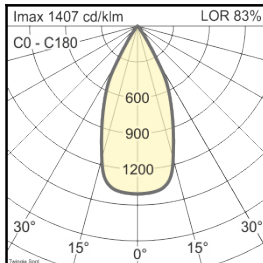

# oktalite

Lumenklasse	Lichtkleur	CRI R <sub>a</sub>	Systeemlichtstroom	Systeemvermogen	Bestelnummer		
					wit	zilver	zwart
1500 lm	2700 K	82	1225 lm	15 W	10179376		10179377
1500 lm	3000 K	85	1320 lm	15 W	10179378		10179379
1500 lm	3100 K Efficient Colour	85	1290 lm	15 W	10179380		10179381
1500 lm	3500 K	85	1345 lm	15 W	10179384		10179385

		Stralingshoek	Reflectorkleur	LO
		Verstelbaar 20° - 45° ingesteld op 20°	zilver	82 %
<b>Twingle - SP</b>				
Höhe [m]	KegelØ [cm]	E(0°) [lx/klm]	E(C0) [lx/klm]	
1	35	3324	1613	
2	69	831	403	
3	104	369	179	

Alle technische gegevens alsook de gewichten en afmetingen zijn zorgvuldig bepaald. Zet fouten voorbehouden. Alle maten in mm · LED gegevens levensduur: L80/B10 bij omgevingstemperatuur (ta) 25°C. Opgegeven levensduur 50.000h. Voor de lichtstroom en efficiëntie geldt een tolerantie +/- 10% Min CRI Ra: >80 / >90· Eventuele kleurafwijkingen op de afdruk zijn mogelijk · Wijzigingen ten behoeve van de vooruitgang voorbehouden · Oktalite Lichttechnik GmbH · Mathias-Brüggen-Str. 73 · 50829 Keulen · T +49 221 59767-0 · F +49 221 59767-40 · mail@oktalite.com · www.oktalite.com · 2019-06-25

**Stralingshoek****Reflectorkleur****LO**

Verstelbaar 20° - 45° ingesteld op 45°

zilver

83 %

Twingle - WFL			
Höhe [m]	KegelØ [cm]	E(0°) [lx/klm]	E(C0) [lx/klm]
1	87	1407	544
2	174	352	136
3	261	156	60

Alle technische gegevens alsook de gewichten en afmetingen zijn zorgvuldig bepaald. Zet fouten voorbehouden. Alle maten in mm  
· LED gegevens levensduur: L80/B10 bij omgevingstemperatuur (ta) 25°C. Opgegeven levensduur 50.000h. Voor de lichtstroom en efficiëntie geldt een tolerantie +/- 10% Min CRI Ra: >80 / >90. Eventuele kleurafwijkingen op de afdruk zijn mogelijk · Wijzigingen ten behoeve van de vooruitgang voorbehouden · Oktalite Lichttechniek GmbH · Mathias-Brüggen-Str. 73 · 50829 Keulen · T +49 221 59767-0 · F +49 221 59767-40 · mail@oktalite.com · www.oktalite.com · 2019-06-25