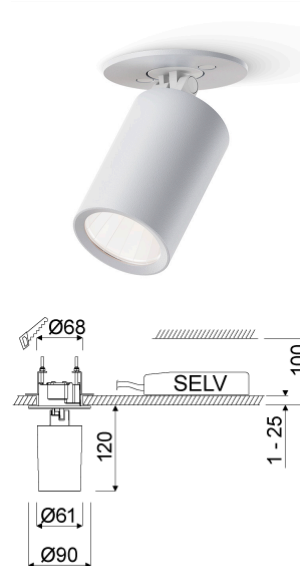

TWINGLE ON

oktalite

www.oktalite.com/twingle-on-s

Armatuurtype	Systemen
Toepassingsgebied	accentverlichting
Actieradius	355° draaibaar en 60° zwenkbaar
Bevestiging	hoekbevestiging
Plafonddikte	1 - 25 mm
Lichttechniek	LED
Lumenklasse	1500 lm
Lichtkleur wit	2700 K, 3000 K, 3100 K Efficient Colour, 3500 K, 4000 K
Coeling	passief
Voedingsmodule	driver separaat
Armatuurkleur	RAL 9005 diepzwart RAL 9016 verkeerswit Speciale kleuren op aanvraag
Afwerking	Poedercoating met structuur
Nominale spanning	220 - 240 V, 50/60Hz
Lichtsturing	op aanvraag
Gewicht	ca. 0,6 kg

Componenten

- Armatuurbehuizing
- Voedingsmodule

Keurmerken

Alle technische gegevens alsook de gewichten en afmetingen zijn zorgvuldig bepaald. Zet fouten voorbehouden. Alle maten in mm
· LED gegevens levensduur: L80/B10 bij omgevingstemperatuur (ta) 25°C. Opgegeven levensduur 50.000h. Voor de lichtstroom en efficiëntie geldt een tolerantie +/- 10% Min CRI Ra: >80 / >90. Eventuele kleurafwijkingen op de afdruk zijn mogelijk · Wijzigingen ten behoeve van de vooruitgang voorbehouden · Oktalite Lichttechniek GmbH · Mathias-Brüggen-Str. 73 · 50829 Keulen · T +49 221 59767-0 · F +49 221 59767-40 · mail@oktalite.com · www.oktalite.com · 2019-06-16