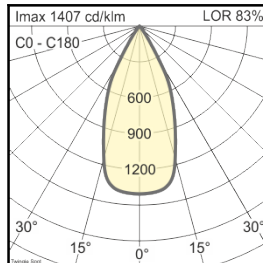

TWINGLE ON

oktalite

Lumenklasse	Lichtkleur	CRI [RA]	Systeemlichtstroom	Systeemvermogen	Bestelnummer		
					wit	zilver	zwart
1500 lm	2700 K	82	1225 lm	14 W	10179376		10179377
1500 lm	3000 K	85	1320 lm	14 W	10179378		10179379
1500 lm	3100 K Efficient Colour	85	1290 lm	14 W	10179380		10179381
1500 lm	3500 K	85	1345 lm	14 W	10179384		10179385

Stralingshoek	Reflectorkleur	LOR
Verstelbaar 20° - 45° ingesteld op 20°	zilver	82 %

Twingle - SP			
Höhe [m]	KegelØ [cm]	E(0°) [lx/klm]	E(C0) [lx/klm]
1	35	3324	1613
2	69	831	403
3	104	369	179

Alle technische gegevens alsook de gewichten en afmetingen zijn zorgvuldig bepaald. Zet fouten voorbehouden. Alle maten in mm · LED gegevens levensduur: L80/B10 bij omgevingstemperatuur (ta) 25°C. Opgegeven levensduur 50.000h. Voor de lichtstroom en efficiëntie geldt een tolerantie +/- 10% Min CRI Ra: >80 / >90· Eventuele kleurafwijkingen op de afdruk zijn mogelijk · Wijzigingen ten behoeve van de vooruitgang voorbehouden · Oktalite Lichttechnik GmbH · Mathias-Brüggen-Str. 73 · 50829 Keulen · T +49 221 59767-0 · F +49 221 59767-40 · mail@oktalite.com · www.oktalite.com · 2019-06-16

Stralingshoek**Reflectorkleur****LOR**

Verstelbaar 20° - 45° ingesteld op 45°

zilver

83 %

Twingle - WFL			
Höhe [m]	KegelØ [cm]	E(0°) [lx/klm]	E(C0) [lx/klm]
1	87	1407	544
2	174	352	136
3	261	156	60

Alle technische gegevens alsook de gewichten en afmetingen zijn zorgvuldig bepaald. Zet fouten voorbehouden. Alle maten in mm
· LED gegevens levensduur: L80/B10 bij omgevingstemperatuur (ta) 25°C. Opgegeven levensduur 50.000h. Voor de lichtstroom en efficiëntie geldt een tolerantie +/- 10% Min CRI Ra: >80 / >90. Eventuele kleurafwijkingen op de afdruk zijn mogelijk · Wijzigingen ten behoeve van de vooruitgang voorbehouden · Oktalite Lichttechnik GmbH · Mathias-Brüggen-Str. 73 · 50829 Keulen · T +49 221 59767-0 · F +49 221 59767-40 · mail@oktalite.com · www.oktalite.com · 2019-06-16