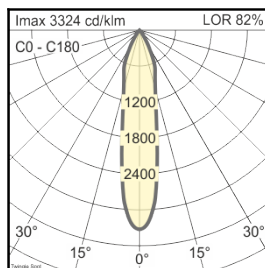

Stralingshoek	Reflectorkleur	LOR
Verstelbaar 20° - 45° ingesteld op 20°	zilver	82 %

Twingle - SP			
Höhe [m]	KegelØ [cm]	E(0°) [lx/klm]	E(C0) [lx/klm]
1	35	3324	1613
2	69	831	403
3	104	369	179

Alle technische gegevens alsook de gewichten en afmetingen zijn zorgvuldig bepaald. Zet fouten voorbehouden. Alle maten in mm · LED gegevens levensduur: L80/B10 bij omgevingstemperatuur (ta) 25°C. Opgegeven levensduur 50.000h. Voor de lichtstroom en efficiëntie geldt een tolerantie +/- 10% Min CRI Ra: >80 / >90· Eventuele kleurafwijkingen op de afdruk zijn mogelijk · Wijzigingen ten behoeve van de vooruitgang voorbehouden · Oktalite Lichttechnik GmbH · Mathias-Brüggen-Str. 73 · 50829 Keulen · T +49 221 59767-0 · F +49 221 59767-40 · mail@oktalite.com · www.oktalite.com · 2019-06-16

Stralingshoek**Reflectorkleur****LOR**

Verstelbaar 20° - 45° ingesteld op 45°

zilver

83 %

Twingle - WFL			
Höhe [m]	KegelØ [cm]	E(0°) [lx/klm]	E(C0) [lx/klm]
1	87	1407	544
2	174	352	136
3	261	156	60

Alle technische gegevens alsook de gewichten en afmetingen zijn zorgvuldig bepaald. Zet fouten voorbehouden. Alle maten in mm
· LED gegevens levensduur: L80/B10 bij omgevingstemperatuur (ta) 25°C. Opgegeven levensduur 50.000h. Voor de lichtstroom en efficiëntie geldt een tolerantie +/- 10% Min CRI Ra: >80 / >90. Eventuele kleurafwijkingen op de afdruk zijn mogelijk · Wijzigingen ten behoeve van de vooruitgang voorbehouden · Oktalite Lichttechnik GmbH · Mathias-Brüggen-Str. 73 · 50829 Keulen · T +49 221 59767-0 · F +49 221 59767-40 · mail@oktalite.com · www.oktalite.com · 2019-06-16