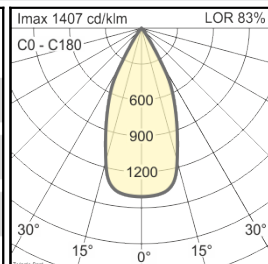

TWINGLE TRACK

oktalite

LED lichtstroomklasse	Lichtkleur	CRI R _a	Systeemlichtstroom	Systeemvermogen	max. armaturen B16	Bestelnummer		
						wit	zilver	zwart
1500 lm	3000 K - Efficient White	94	1260 lm	14 W	50	10208150		10208151
	3000 K - Brilliant Colour	97	1215 lm	19 W	50	10208156		10208157
2000 lm	2700 K	81	1705 lm	19 W	50	10208146		10208147
	3000 K	83	1745 lm	19 W	50	10208148		10208149
	3500 K	84	1780 lm	19 W	50	10208152		10208153
	4000 K	83	1845 lm	19 W	50	10208154		10208155

Efficient White: R₉ = 75, R_f = 91, R_g = 102

Brilliant Colour: R₉ = 94, R_f = 95, R_g = 104

Alle technische gegevens alsook de gewichten en afmetingen zijn zorgvuldig bepaald. Zet fouten voorbehouden. Alle maten in mm
 · LED gegevens levensduur: L80/B10 bij omgevingstemperatuur (ta) 25°C. Opgegeven levensduur 50.000h. Voor de lichtstroom en efficiëntie geldt een tolerantie +/- 10% Min CRI Ra: >80 / >90· Eventuele kleurafwijkingen op de afdruk zijn mogelijk · Wijzigingen ten behoeve van de vooruitgang voorbehouden · Oktalite Lichttechnik GmbH · Mathias-Brüggen-Str. 73 · 50829 Keulen · T +49 221 59767-0 · F +49 221 59767-40 · mail@oktalite.com · www.oktalite.com · 2021-01-24

Optiek - LED^{IQ} DALI

Optiek Twingle Spot - LED^{IQ} DALI

oktalite

Optiek segment, MIRO-SILVER®
 Type Optiek geïntegreerd

Stralingshoek

Verstelbaar 20° - 45° ingesteld op 20°

Twingle - SP			
Höhe [m]	KegelØ [cm]	E(0°) [lx/klm]	E(C0) [lx/klm]
1	35	3324	1613
2	69	831	403
3	104	369	179

Afdekglas helder
LOR 82 %

Stralingshoek

Verstelbaar 20° - 45° ingesteld op 45°

Twingle - WFL			
Höhe [m]	KegelØ [cm]	E(0°) [lx/klm]	E(C0) [lx/klm]
1	87	1407	544
2	174	352	136
3	261	156	60

Afdekglas helder
LOR 83 %