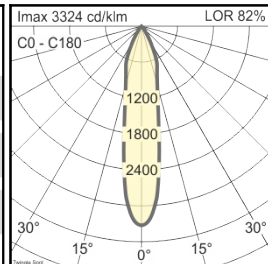

TWINGLE TRACK

oktalite

LED lichtstroomklasse	Lichtkleur	CRI R _a	Systeemlichtstroom	Systeemvermogen	max. armaturen B16	Bestelnummer		
						wit	zilver	zwart
1500 lm	3000 K - Efficient White	94	1260 lm	14 W	50	10208150		10208151
	3000 K - Brilliant Colour	97	1215 lm	19 W	50	10208156		10208157
2000 lm	2700 K	81	1705 lm	19 W	50	10208146		10208147
	3000 K	83	1745 lm	19 W	50	10208148		10208149
	3500 K	84	1780 lm	19 W	50	10208152		10208153
	4000 K	83	1845 lm	19 W	50	10208154		10208155

Efficient White: R₉ = 75, R_f = 91, R_g = 102

Brilliant Colour: R₉ = 94, R_f = 95, R_g = 104

Alle technische gegevens alsook de gewichten en afmetingen zijn zorgvuldig bepaald. Zet fouten voorbehouden. Alle maten in mm
 · LED gegevens levensduur: L80/B10 bij omgevingstemperatuur (ta) 25°C. Opgegeven levensduur 50.000h. Voor de lichtstroom en efficiëntie geldt een tolerantie +/- 10% Min CRI Ra: >80 / >90· Eventuele kleurafwijkingen op de afdruk zijn mogelijk · Wijzigingen ten behoeve van de vooruitgang voorbehouden · Oktalite Lichttechnik GmbH · Mathias-Brüggen-Str. 73 · 50829 Keulen · T +49 221 59767-0 · F +49 221 59767-40 · mail@oktalite.com · www.oktalite.com · 2021-01-24

Optiek - LED^{IQ} DALI

Optiek Twingle Spot - LED^{IQ} DALI

oktalite

Optiek segment, MIRO-SILVER®
 Type Optiek geïntegreerd

Stralingshoek

Verstelbaar 20° - 45° ingesteld op 20°

Twingle - SP			
Höhe [m]	KegelØ [cm]	E(0°) [lx/klm]	E(C0) [lx/klm]
1	35	3324	1613
2	69	831	403
3	104	369	179

Afdekglas helder
LOR 82 %

Stralingshoek

Verstelbaar 20° - 45° ingesteld op 45°

Twingle - WFL			
Höhe [m]	KegelØ [cm]	E(0°) [lx/klm]	E(C0) [lx/klm]
1	87	1407	544
2	174	352	136
3	261	156	60

Afdekglas helder
LOR 83 %