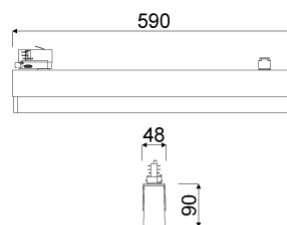

Alle technische gegevens alsook de gewichten en afmetingen zijn zorgvuldig bepaald. Zet fouten voorbehouden. Alle maten in mm
 · LED gegevens levensduur: L80/B10 bij omgevingstemperatuur (ta) 25°C. Opgegeven levensduur 50.000h. Voor de lichtstroom en efficiëntie geldt een tolerantie +/- 10% Min CRI Ra: >80 / >90· Eventuele kleurafwijkingen op de afdruk zijn mogelijk · Wijzigingen ten behoeve van de vooruitgang voorbehouden · Oktalite Lichttechniek GmbH · Mathias-Brüggen-Str. 73 · 50829 Keulen · T +49 221 59767-0 · F +49 221 59767-40 · mail@oktalite.com · www.oktalite.com · 2019-06-17

Stralingshoek	Reflectorkleur	LOR
breed stralend	zilver	61 %

Twingle Basic			
Höhe [m]	KegelØ [cm]	E(0°) [lx/klm]	E(C0) E(C90) [lx/klm]
1	84 143	578	227 158
2	168 285	145	57 39
3	252 428	64	25 18

Alle technische gegevens alsook de gewichten en afmetingen zijn zorgvuldig bepaald. Zet fouten voorbehouden. Alle maten in mm · LED gegevens levensduur: L80/B10 bij omgevingstemperatuur (ta) 25°C. Opgegeven levensduur 50.000h. Voor de lichtstroom en efficiëntie geldt een tolerantie +/- 10% Min CRI Ra: >80 / >90. Eventuele kleurafwijkingen op de afdruk zijn mogelijk · Wijzigingen ten behoeve van de vooruitgang voorbehouden · Oktalite Lichttechnik GmbH · Mathias-Brüggen-Str. 73 · 50829 Keulen · T +49 221 59767-0 · F +49 221 59767-40 · mail@oktalite.com · www.oktalite.com · 2019-06-17