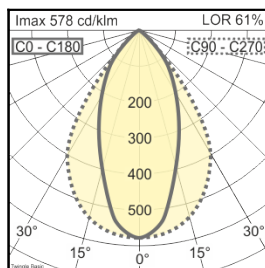

Alle technische gegevens alsook de gewichten en afmetingen zijn zorgvuldig bepaald. Zet fouten voorbehouden. Alle maten in mm
 · LED gegevens levensduur: L80/B10 bij omgevingstemperatuur (ta) 25°C. Opgegeven levensduur 50.000h. Voor de lichtstroom en efficiëntie geldt een tolerantie +/- 10% Min CRI Ra: >80 / >90· Eventuele kleurafwijkingen op de afdruk zijn mogelijk · Wijzigingen ten behoeve van de vooruitgang voorbehouden · Oktalite Lichttechniek GmbH · Mathias-Brüggen-Str. 73 · 50829 Keulen · T +49 221 59767-0 · F +49 221 59767-40 · mail@oktalite.com · www.oktalite.com · 2019-06-17

TWINGLE BASIC

oktalite

Lumenklasse	Lichtkleur	CRI [RA]	Systeemlichtstroom	Systeemvermogen	Bestelnummer		
					wit	bicolored	zwart
2000 lm	3100 K Best Colour	95	1805 lm	28 W	10164576	10164577	10164578
3000 lm	2700 K	82	2155 lm	28 W	10164567	10164568	10164569
3000 lm	3000 K	82	2215 lm	28 W	10164570	10164571	10164572
3000 lm	3100 K Efficient Colour	82	2180 lm	28 W	10164573	10164574	10164575
3000 lm	3500 K	82	2265 lm	28 W	10164579	10164580	10164581
3000 lm	4000 K	84	2320 lm	28 W	10164582	10164583	10164584

Stralingshoek	Reflectorkleur	LOR
breed stralend	zilver	61 %

Twingle Basic			
Höhe [m]	KegelØ [cm]	E(0°) [lx/klm]	E(C0) E(C90) [lx/klm]
1	84 143	578	227 158
2	168 285	145	57 39
3	252 428	64	25 18

Alle technische gegevens alsook de gewichten en afmetingen zijn zorgvuldig bepaald. Zet fouten voorbehouden. Alle maten in mm · LED gegevens levensduur: L80/B10 bij omgevingstemperatuur (ta) 25°C. Opgegeven levensduur 50.000h. Voor de lichtstroom en efficiëntie geldt een tolerantie +/- 10% Min CRI Ra: >80 / >90. Eventuele kleurafwijkingen op de afdruk zijn mogelijk · Wijzigingen ten behoeve van de vooruitgang voorbehouden · Oktalite Lichttechnik GmbH · Mathias-Brüggen-Str. 73 · 50829 Keulen · T +49 221 59767-0 · F +49 221 59767-40 · mail@oktalite.com · www.oktalite.com · 2019-06-17