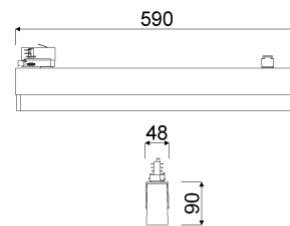

TWINGLE BASIC

oktalite

www.oktalite.com/twingle-basic-s

Armatuurtype	Systemen
Toepassingsgebied	gelijkmatige productverlichting
Actieradius	stijf
Bevestiging	3-fase stroomrailadapter, niet geschikt voor verticale montage
Lichttechniek	LED
Lumenklasse	2000 lm - 3000 lm
Lichtkleur wit	2700 K, 3000 K, 3100 K Best Colour, 3100 K Efficient Colour, 3500 K, 4000 K
Coeling	passief
Voedingsmodule	driver geïntegreerd
Armatuurkleur	Bicolored design RAL 9005 diepzwart RAL 9016 verkeerswit Speciale kleuren op aanvraag
Afwerking	Poedercoating met structuur
Nominale spanning	220 - 240 V, 50/60Hz
Lichtsturing	op aanvraag
Gewicht	ca. 1,9 kg
Componenten	Armatuurbehuizing
Keurmerken	

Alle technische gegevens alsook de gewichten en afmetingen zijn zorgvuldig bepaald. Zet fouten voorbehouden. Alle maten in mm
· LED gegevens levensduur: L80/B10 bij omgevingstemperatuur (ta) 25°C. Opgegeven levensduur 50.000h. Voor de lichtstroom en efficiëntie geldt een tolerantie +/- 10% Min CRI Ra: >80 / >90· Eventuele kleurafwijkingen op de afdruk zijn mogelijk · Wijzigingen ten behoeve van de vooruitgang voorbehouden · Oktalite Lichttechniek GmbH · Mathias-Brüggen-Str. 73 · 50829 Keulen · T +49 221 59767-0 · F +49 221 59767-40 · mail@oktalite.com · www.oktalite.com · 2019-06-25