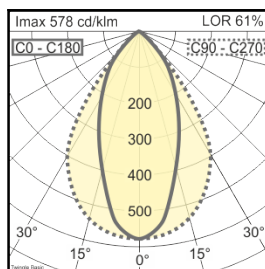

Alle technische gegevens alsook de gewichten en afmetingen zijn zorgvuldig bepaald. Zet fouten voorbehouden. Alle maten in mm  
 · LED gegevens levensduur: L80/B10 bij omgevingstemperatuur (ta) 25°C. Opgegeven levensduur 50.000h. Voor de lichtstroom en efficiëntie geldt een tolerantie +/- 10% Min CRI Ra: >80 / >90· Eventuele kleurafwijkingen op de afdruk zijn mogelijk · Wijzigingen ten behoeve van de vooruitgang voorbehouden · Oktalite Lichttechniek GmbH · Mathias-Brüggen-Str. 73 · 50829 Keulen · T +49 221 59767-0 · F +49 221 59767-40 · mail@oktalite.com · www.oktalite.com · 2019-06-25

Stralingshoek	Reflectorkleur	LO
breed stralend	zilver	61 %

Twingle Basic			
Höhe [m]	KegelØ [cm]	E(0°) [lx/klm]	E(C90) [lx/klm]
1	84 143	578	227 158
2	168 285	145	57 39
3	252 428	64	25 18

Alle technische gegevens alsook de gewichten en afmetingen zijn zorgvuldig bepaald. Zet fouten voorbehouden. Alle maten in mm · LED gegevens levensduur: L80/B10 bij omgevingstemperatuur (ta) 25°C. Opgegeven levensduur 50.000h. Voor de lichtstroom en efficiëntie geldt een tolerantie +/- 10% Min CRI Ra: >80 / >90· Eventuele kleurafwijkingen op de afdruk zijn mogelijk · Wijzigingen ten behoeve van de vooruitgang voorbehouden · Oktalite Lichttechnik GmbH · Mathias-Brüggen-Str. 73 · 50829 Keulen · T +49 221 59767-0 · F +49 221 59767-40 · mail@oktalite.com · www.oktalite.com · 2019-06-25