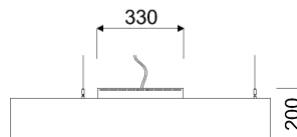

LORETO

oktalite

www.oktalite.com/loreto-p

Armatuurtype	Pendelarmatur
Toepassingsgebied	basisverlichting
Actieradius	stijf
Bevestiging	opbouw (Ø 150mm), opbouw (Ø 80mm)
Lichttechniek	LED
LED lichtstroomklasse	5000 lm - 10000 lm
Lichtkleur wit	3000 K, 4000 K
Coeling	passief
Voedingsmodule	driver geïntegreerd
Armatuurkleur	RAL 9005 diepzwart RAL 9006 witaluminium RAL 9016 verkeerswit Speciale kleuren op aanvraag
Afwerking	Poedercoating met structuur
Pendellengte	1500mm, 3000mm, 6000mm
Nominale spanning	220 - 240 V, 50/60Hz
Lichtsturing	op aanvraag
Gewicht	12,5 kg / 22,5 kg / 25,5 kg

Armatuurbehuizing

ophangingen

Keurmerken

Alle technische gegevens alsook de gewichten en afmetingen zijn zorgvuldig bepaald. Zet fouten voorbehouden. Alle maten in mm
· LED gegevens levensduur: L80/B10 bij omgevingstemperatuur (ta) 25°C. Opgegeven levensduur 50.000h. Voor de lichtstroom en efficiëntie geldt een tolerantie +/- 10% Min CRI Ra: >80 / >90· Eventuele kleurafwijkingen op de afdruk zijn mogelijk · Wijzigingen ten behoeve van de vooruitgang voorbehouden · Oktalite Lichttechniek GmbH · Mathias-Brüggen-Str. 73 · 50829 Keulen · T +49 221 59767-0 · F +49 221 59767-40 · mail@oktalite.com · www.oktalite.com · 2021-01-24