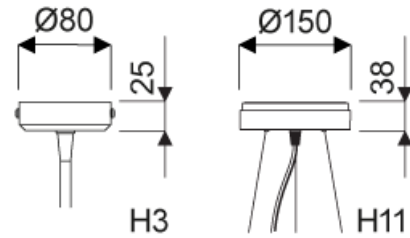

Bevestiging - LED

ophangingen

oktalite

Kabelkleur	transparant
Aansluittype	plug-in gereed
Verlichtingaansluiting	GST18/3
Aantal kabelophangingen	3 kabel

Bevestiging	Pendellengte	Bestelnummer		
		wit	zilver	zwart
opbouw (Ø 80mm)	1500mm	10155146	10155147	10155148
opbouw (Ø 80mm)	3000mm	10155149	10155150	10155151
opbouw (Ø 80mm)	6000mm	10155152	10155153	10155154
opbouw (Ø 150mm)	1500mm	10155155	10155156	10155157
opbouw (Ø 150mm)	3000mm	10155158	10155159	10155160
opbouw (Ø 150mm)	6000mm	10155161	10155162	10155163

Alle technische gegevens alsook de gewichten en afmetingen zijn zorgvuldig bepaald. Zet fouten voorbehouden. Alle maten in mm
· LED gegevens levensduur: L80/B10 bij omgevingstemperatuur (ta) 25°C. Opgegeven levensduur 50.000h. Voor de lichtstroom en efficiëntie geldt een tolerantie +/- 10% Min CRI Ra: >80 / >90. Eventuele kleurafwijkingen op de afdruk zijn mogelijk · Wijzigingen ten behoeve van de vooruitgang voorbehouden · Oktalite Lichttechnik GmbH · Mathias-Brüggen-Str. 73 · 50829 Keulen · T +49 221 59767-0 · F +49 221 59767-40 · mail@oktalite.com · www.oktalite.com · 2021-01-24