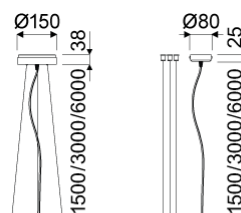

 Armatuurbehuizing

 ophangingen

Keurmerken

Alle technische gegevens alsook de gewichten en afmetingen zijn zorgvuldig bepaald. Zet fouten voorbehouden. Alle maten in mm
 · LED gegevens levensduur: L80/B10 bij omgevingstemperatuur (ta) 25°C. Opgegeven levensduur 50.000h. Voor de lichtstroom en efficiëntie geldt een tolerantie +/- 10% Min CRI Ra: >80 / >90· Eventuele kleurafwijkingen op de afdruk zijn mogelijk · Wijzigingen ten behoeve van de vooruitgang voorbehouden · Oktalite Lichttechniek GmbH · Mathias-Brüggen-Str. 73 · 50829 Keulen · T +49 221 59767-0 · F +49 221 59767-40 · mail@oktalite.com · www.oktalite.com · 2021-01-24

**LORETO****oktalite**

Groote	LED lichtstroomklasse	Lichtkleur	CRI R _a	Systeemlichtstroom	Systeemvermogen	Bestelnummer		
						wit	zilver	zwart
Ø 650 mm	5000 lm	3000 K	80	5060 lm	48 W	10172779	10172780	10172781
Ø 650 mm		4000 K	80	5325 lm	48 W	10172782	10172783	10172784
Ø 1000 mm	8000 lm	3000 K	80	7990 lm	72 W	10172785	10172786	10172787
Ø 1000 mm		4000 K	80	8410 lm	72 W	10172788	10172789	10172790
Ø 1200 mm	10000 lm	3000 K	80	9465 lm	85 W	10172791	10172792	10172793
Ø 1200 mm		4000 K	80	9960 lm	85 W	10172794	10172795	10172796

Optiek Diffusor (opaal)
 Type Optiek geïntegreerd

* Afscherming doorzichtige PMMA afdekschijf, eenzijdig gesatineerd, 5 mm

Alle technische gegevens alsook de gewichten en afmetingen zijn zorgvuldig bepaald. Zet fouten voorbehouden. Alle maten in mm
 · LED gegevens levensduur: L80/B10 bij omgevingstemperatuur (ta) 25°C. Opgegeven levensduur 50.000h. Voor de lichtstroom en efficiëntie geldt een tolerantie +/- 10% Min CRI Ra: >80 / >90· Eventuele kleurafwijkingen op de afdruk zijn mogelijk · Wijzigingen ten behoeve van de vooruitgang voorbehouden · Oktalite Lichttechnik GmbH · Mathias-Brüggen-Str. 73 · 50829 Keulen · T +49 221 59767-0 · F +49 221 59767-40 · mail@oktalite.com · www.oktalite.com · 2021-01-24