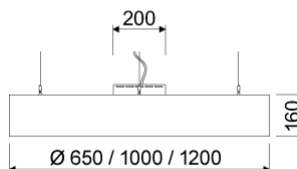

LED^{IQ} voor uw intelligente lichtmanagement

LORETO

oktalite

www.oktalite.com/loreto-p

Armatuurtype	Pendelarmatur
Toepassingsgebied	basisverlichting
Actieradius	stijf
Bevestiging	opbouw (Ø 150mm), opbouw (Ø 80mm)
Lichttechniek	LED
LED lichtstroomklasse	5000 lm - 10000 lm
Lichtkleur wit	3000 K, 4000 K
Coeling	passief
Voedingsmodule	driver geïntegreerd
Armatuurkleur	RAL 9005 diepzwart RAL 9006 witaluminium RAL 9016 verkeerswit Speciale kleuren op aanvraag
Afwerking	Poedercoating met structuur
Pendellengte	1500mm, 3000mm, 6000mm
Nominale spanning	220 - 240 V, 50/60Hz
Lichtsturing	op aanvraag
Gewicht	12,5 kg / 22,5 kg / 25,5 kg

 Armatuurbehuizing

 ophangingen

Keurmerken

Alle technische gegevens alsook de gewichten en afmetingen zijn zorgvuldig bepaald. Zet fouten voorbehouden. Alle maten in mm
 · LED gegevens levensduur: L80/B10 bij omgevingstemperatuur (ta) 25°C. Opgegeven levensduur 50.000h. Voor de lichtstroom en efficiëntie geldt een tolerantie +/- 10% Min CRI Ra: >80 / >90· Eventuele kleurafwijkingen op de afdruk zijn mogelijk · Wijzigingen ten behoeve van de vooruitgang voorbehouden · Oktalite Lichttechniek GmbH · Mathias-Brüggen-Str. 73 · 50829 Keulen · T +49 221 59767-0 · F +49 221 59767-40 · mail@oktalite.com · www.oktalite.com · 2021-01-24

**LORETO****oktalite**

Groote	LED lichtstroomklasse	Lichtkleur	CRI R _a	Systeemlichtstroom	Systeemvermogen	Bestelnummer		
						wit	zilver	zwart
Ø 650 mm	5000 lm	3000 K	80	5060 lm	48 W	10172779	10172780	10172781
Ø 650 mm		4000 K	80	5325 lm	48 W	10172782	10172783	10172784
Ø 1000 mm	8000 lm	3000 K	80	7990 lm	72 W	10172785	10172786	10172787
Ø 1000 mm		4000 K	80	8410 lm	72 W	10172788	10172789	10172790
Ø 1200 mm	10000 lm	3000 K	80	9465 lm	85 W	10172791	10172792	10172793
Ø 1200 mm		4000 K	80	9960 lm	85 W	10172794	10172795	10172796