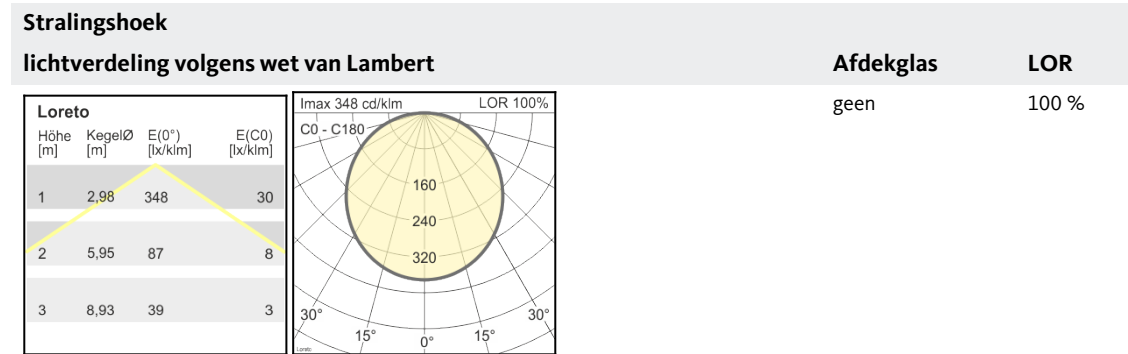

Optiek Diffusor (opaal)
Type Optiek geïntegreerd

* Afscherming doorzichtige PMMA afdekschijf, eenzijdig gesatineerd, 5 mm

Alle technische gegevens alsook de gewichten en afmetingen zijn zorgvuldig bepaald. Zet fouten voorbehouden. Alle maten in mm
· LED gegevens levensduur: L80/B10 bij omgevingstemperatuur (ta) 25°C. Opgegeven levensduur 50.000h. Voor de lichtstroom en efficiëntie geldt een tolerantie +/- 10% Min CRI Ra: >80 / >90· Eventuele kleurafwijkingen op de afdruk zijn mogelijk · Wijzigingen ten behoeve van de vooruitgang voorbehouden · Oktalite Lichttechnik GmbH · Mathias-Brüggen-Str. 73 · 50829 Keulen · T +49 221 59767-0 · F +49 221 59767-40 · mail@oktalite.com · www.oktalite.com · 2021-01-24