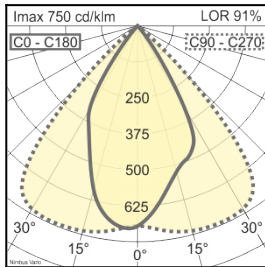

Efficient White: R_s = 75, R_f = 91, R_g = 102Brilliant Colour: R_s = 94, R_f = 95, R_g = 104

Toutes les données techniques ainsi que les indications de poids et dimensions ont été élaborées avec soin. Sous réserve d'erreurs. Toutes les dimensions en mm · LED Durée de vie: L80/B10 avec température ambiante (ta) de 25 °C. Durée de vie de référence 50 000 h. Valeurs de flux lumineux et efficacité soumises à une tolérance de +/- 10 % Min CRI Ra: >80 / >90· Les images des produits servent comme des exemples et pourraient dévier de l'original · Nous nous réservons le droit d'apporter des modifications en fonction du progrès technique. Vous trouverez la documentation sur le règlement sur l'éclairage unique (SLR) dans notre zone de téléchargement. · Oktalite Lichttechnik GmbH · Mathias-Brüggen-Str. 73 · 50829 Cologne · T 49 221 59767-0 · F 49 221 59767-40 · mail@oktalite.com · www.oktalite.com · 2022-09-28

Wall Washer

Verre

LOR

sans

91 %

Toutes les données techniques ainsi que les indications de poids et dimensions ont été élaborées avec soin. Sous réserve d'erreurs. Toutes les dimensions en mm · LED Durée de vie: L80/B10 avec température ambiante (ta) de 25 °C. Durée de vie de référence 50 000 h. Valeurs de flux lumineux et efficacité soumises à une tolérance de +/- 10 % Min CRI Ra: >80 / >90· Les images des produits servent comme des exemples et pourraient dévier de l'original · Nous nous réservons le droit d'apporter des modifications en fonction du progrès technique. Vous trouverez la documentation sur le règlement sur l'éclairage unique (SLR) dans notre zone de téléchargement. · Oktalite Lichttechnik GmbH · Mathias-Brüggen-Str. 73 · 50829 Cologne · T 49 221 59767-0 · F 49 221 59767-40 · mail@oktalite.com · www.oktalite.com · 2022-09-28