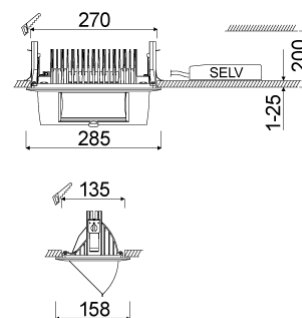

Composantes

Boîtier du luminaire

Module d'alimentation

Marques de contrôle

* M = Meat,
M = Meat, F = Fish,
BF = Brilliant Food

LED IQ DALI

Toutes les données techniques ainsi que les indications de poids et dimensions ont été élaborées avec soin. Sous réserve d'erreurs. Toutes les dimensions en mm · LED Durée de vie: L80/B10 avec température ambiante (ta) de 25 °C. Durée de vie de référence 50 000 h. Valeurs de flux lumineux et efficacité soumises à une tolérance de +/- 10 % Min CRI Ra: >80 / >90· Les images des produits servent comme des exemples et pourraient dévier de l'original · Nous nous réservons le droit d'apporter des modifications en fonction du progrès technique. Vous trouverez la documentation sur le règlement sur l'éclairage unique (SLR) dans notre zone de téléchargement. · Oktalite Lichttechnik GmbH · Mathias-Brüggen-Str. 73 · 50829 Cologne · T 49 221 59767-0 · F 49 221 59767-40 · mail@oktalite.com · www.oktalite.com · 2022-09-28

Efficient White: R_s = 75, R_f = 91, R_g = 102Brilliant Colour: R_s = 94, R_f = 95, R_g = 104

Toutes les données techniques ainsi que les indications de poids et dimensions ont été élaborées avec soin. Sous réserve d'erreurs. Toutes les dimensions en mm · LED Durée de vie: L80/B10 avec température ambiante (ta) de 25 °C. Durée de vie de référence 50 000 h. Valeurs de flux lumineux et efficacité soumises à une tolérance de +/- 10 % Min CRI Ra: >80 / >90· Les images des produits servent comme des exemples et pourraient dévier de l'original · Nous nous réservons le droit d'apporter des modifications en fonction du progrès technique. Vous trouverez la documentation sur le règlement sur l'éclairage unique (SLR) dans notre zone de téléchargement. · Oktalite Lichttechnik GmbH · Mathias-Brüggen-Str. 73 · 50829 Cologne · T 49 221 59767-0 · F 49 221 59767-40 · mail@oktalite.com · www.oktalite.com · 2022-09-28