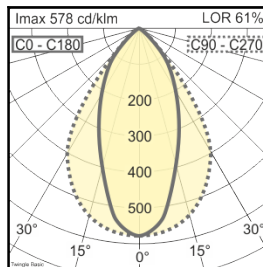

TWINGLE BASIC

oktalite

Paquete de lúmenes	Color de luz	CRI [RA]	Rendimiento	Potencia del sistema	N.º de pedido		
					blanco	bicolor	negro
2000 lm	3100 K Best Colour	95	1805 lm	28 W	10164576	10164577	10164578
3000 lm	2700 K	82	2155 lm	28 W	10164567	10164568	10164569
3000 lm	3000 K	82	2215 lm	28 W	10164570	10164571	10164572
3000 lm	3100 K Efficient Colour	82	2180 lm	28 W	10164573	10164574	10164575
3000 lm	3500 K	82	2265 lm	28 W	10164579	10164580	10164581
3000 lm	4000 K	84	2320 lm	28 W	10164582	10164583	10164584

Ángulo apertura haz	Color del reflector	LOR
De distribución extensiva	plata	61 %

Twingle Basic			
Höhe [m]	KegelØ [cm]	E(0°) [lx/klm]	E(C0) E(C90) [lx/klm]
1	84 143	578	227 158
2	168 285	145	57 39
3	252 428	64	25 18

Todos los datos técnicos, así como los valores de pesos y medidas, han sido sometidos a una cuidadosa comprobación. Salvo errores. Todas las medidas en mm · LED Especificaciones de la vida útil: L80/B10 a temperatura ambiente (ta) de 25 °C. Vida útil de funcionamiento 50.000 h. Los datos del flujo luminoso y la eficiencia están sujetos a una tolerancia de +/- 10% Min CRI Ra: >80 / >90 · Las imágenes de los productos son orientativas y pueden diferir de la realidad · Nos reservamos el derecho de introducir modificaciones como consecuencia de los avances técnicos · Oktalite Lichttechnik GmbH · Mathias-Brüggen-Str. 73 · 50829 Colonia · T +49 221 59767-0 · F +49 221 59767-40 · mail@oktalite.com · www.oktalite.com · 2019-06-16