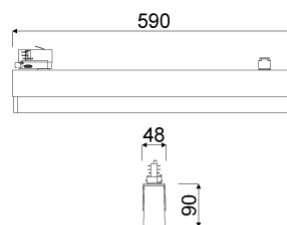

Gran variedad de acabados

Módulos en blanco, negro y bicolor

TWINGLE BASIC

oktalite

www.oktalite.com/twingle-basic-s

Descripción	Sistemas
Área de aplicación	iluminación horizontal de mercancías
Radio de acción	rígido
Fijación	Adaptador para carril trifásico, no apto para el montaje vertical
Luminotecnía	LED IQ
Paquete de lúmenes	2000 lm - 3000 lm
Color de luz Blanco	2700 K, 3000 K, 3100 K Best Colour, 3100 K Efficient Colour, 3500 K, 4000 K
Refrigeración	pasiva
Unidad de alimentación	DALI Controlador integrado
Color de la luminaria	Diseño bicolor RAL 9005 negro intenso RAL 9016 blanco tráfico Otros colores disponibles bajo petición
Superficie	Lacada en polvo ligeramente rugoso
Tensión nominal	220 - 240 V, 50/60Hz
Sistema de control	DALI
Peso	aprox. 1,9 kg
Componentes	 Carcasa de la luminaria
Marcas de certificación	  

Todos los datos técnicos, así como los valores de pesos y medidas, han sido sometidos a una cuidadosa comprobación. Salvo errores. Todas las medidas en mm · LED Especificaciones de la vida útil: L80/B10 a temperatura ambiente (ta) de 25 °C. Vida útil de funcionamiento 50.000 h. Los datos del flujo luminoso y la eficiencia están sujetos a una tolerancia de +/- 10% Min CRI Ra: >80 / >90 · Las imágenes de los productos son orientativas y pueden diferir de la realidad · Nos reservamos el derecho de introducir modificaciones como consecuencia de los avances técnicos · Oktalite Lichttechnik GmbH · Mathias-Brüggen-Str. 73 · 50829 Colonia · T +49 221 59767-0 · F +49 221 59767-40 · mail@oktalite.com · www.oktalite.com · 2019-06-16