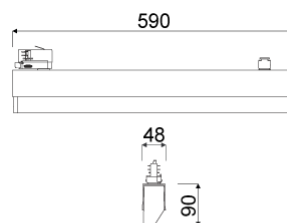

Gran variedad de acabados

Módulos en blanco, negro y bicolor

TWINGLE WALL

oktalite

www.oktalite.com/twingle-wall-s

Descripción	Sistemas
Área de aplicación	iluminación horizontal de mercancías
Radio de acción	rígido
Fijación	Adaptador para carril trifásico, no apto para el montaje vertical
Luminotecnía	LED IQ
Paquete de lúmenes	2000 lm - 3000 lm
Color de luz Blanco	2700 K, 3000 K, 3100 K Best Colour, 3100 K Efficient Colour, 3500 K, 4000 K
Refrigeración	pasiva
Unidad de alimentación	DALI Controlador integrado
Color de la luminaria	Diseño bicolor RAL 9005 negro intenso RAL 9016 blanco tráfico Otros colores disponibles bajo petición
Superficie	Lacada en polvo ligeramente rugoso
Tensión nominal	220 - 240 V, 50/60Hz
Sistema de control	DALI
Peso	aprox. 2,0 kg
Componentes	 Carcasa de la luminaria
Marcas de certificación	  

Ángulo apertura haz

Wall Washer

Color del reflector

plata

LOR

82 %

Todos los datos técnicos, así como los valores de pesos y medidas, han sido sometidos a una cuidadosa comprobación. Salvo errores. Todas las medidas en mm · LED Especificaciones de la vida útil: L80/B10 a temperatura ambiente (ta) de 25 °C. Vida útil de funcionamiento 50.000 h. Los datos del flujo luminoso y la eficiencia están sujetos a una tolerancia de +/- 10% Min CRI Ra: >80 / >90. Las imágenes de los productos son orientativas y pueden diferir de la realidad · Nos reservamos el derecho de introducir modificaciones como consecuencia de los avances técnicos · Oktalite Lichttechnik GmbH · Mathias-Brüggen-Str. 73 · 50829 Colonia · T +49 221 59767-0 · F +49 221 59767-40 · mail@oktalite.com · www.oktalite.com · 2019-06-16