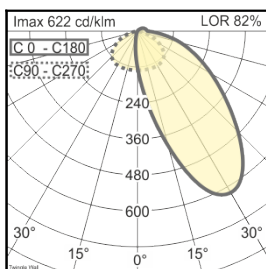

Carcasa de la luminaria - LED ^{IQ}

TWINGLE WALL

oktalite

Paquete de lúmenes	Color de luz	CRI [RA]	Rendimiento	Potencia del sistema	N.º de pedido		
					blanco	bicolor	negro
2000 lm	3100 K Best Colour	95	2445 lm	28 W	10164521	10164522	10164523
3000 lm	2700 K	82	2920 lm	28 W	10164512	10164513	10164514
3000 lm	3000 K	82	2995 lm	28 W	10164515	10164516	10164517
3000 lm	3100 K Efficient Colour	82	2950 lm	28 W	10164518	10164519	10164520
3000 lm	3500 K	82	3065 lm	28 W	10164524	10164525	10164526
3000 lm	4000 K	84	3140 lm	28 W	10164527	10164528	10164529

Ángulo apertura haz

Wall Washer

Color del reflector

plata

LOR

82 %

Todos los datos técnicos, así como los valores de pesos y medidas, han sido sometidos a una cuidadosa comprobación. Salvo errores. Todas las medidas en mm · LED Especificaciones de la vida útil: L80/B10 a temperatura ambiente (ta) de 25 °C. Vida útil de funcionamiento 50.000 h. Los datos del flujo luminoso y la eficiencia están sujetos a una tolerancia de +/- 10% Min CRI Ra: >80 / >90. Las imágenes de los productos son orientativas y pueden diferir de la realidad · Nos reservamos el derecho de introducir modificaciones como consecuencia de los avances técnicos · Oktalite Lichttechnik GmbH · Mathias-Brüggen-Str. 73 · 50829 Colonia · T +49 221 59767-0 · F +49 221 59767-40 · mail@oktalite.com · www.oktalite.com · 2019-06-16