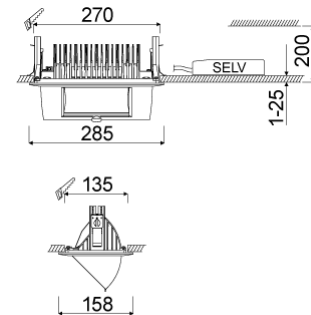

NIMBUS VARIO PLUS**oktalite**www.oktalite.com/nimbus-vario-plus-r

Descripción	Luminaria de empotrar
Área de aplicación	iluminación horizontal de mercancías
Radio de acción	9 posiciones de orientación, máx. 45°
Fijación	Sujeción por muelle
Grosor de techo	1 - 25 mm
Luminotecnía	LED ^{IQ} DALI
Clase de flujo luminoso LED	3000 lm - 4000 lm
Color de luz Blanco	2700 K, 3000 K, 3000 K - Efficient White, 3000 K - Brilliant Colour, 3500 K, 4000 K
Color de luz Food*	M, M+F, BF
Refrigeración	pasiva
Unidad de alimentación	DALI Controlador separado
Color de la luminaria	RAL 9005 negro intenso RAL 9006 aluminio blanco RAL 9016 blanco tráfico Otros colores disponibles bajo petición
Superficie	Lacada en polvo ligeramente rugoso
Tensión nominal	220 - 240 V, 50/60Hz
Sistema de control	DALI DT6
Instalación	Se recomienda para nuevas instalaciones.
Peso	aprox. 1,8 kg

Componentes

-  Carcasa de la luminaria
-  Unidad de alimentación

Marcas de certificación

* M = Meat,
M = Meat, F = Fish,
BF = Brilliant Food

LED^{IQ} DALI

Todos los datos técnicos, así como los valores de pesos y medidas, han sido sometidos a una cuidadosa comprobación. Salvo errores. Todas las medidas en mm · LED Especificaciones de la vida útil: L80/B10 a temperatura ambiente (ta) de 25 °C. Vida útil de funcionamiento 50.000 h. Los datos del flujo luminoso y la eficiencia están sujetos a una tolerancia de +/- 10% Min CRI Ra: >80 / >90 · Las imágenes de los productos son orientativas y pueden diferir de la realidad · Nos reservamos el derecho de introducir modificaciones como consecuencia de los avances técnicos · Oktalite Lichttechnik GmbH · Mathias-Brüggen-Str. 73 · 50829 Colonia · T +49 221 59767-0 · F +49 221 59767-40 · mail@oktalite.com · www.oktalite.com · 2021-01-25