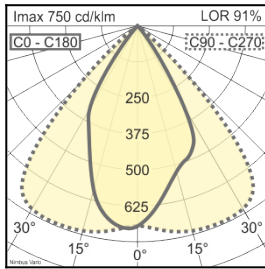

Óptica NIMBUS - LED IQ DALI

oktalite

Óptica

Reflector plegable

Tipo

Óptica integrado

Ángulo apertura haz

Wall Washer

Cristal

LOR

sin

91 %

Todos los datos técnicos, así como los valores de pesos y medidas, han sido sometidos a una cuidadosa comprobación. Salvo errores. Todas las medidas en mm · LED Especificaciones de la vida útil: L80/B10 a temperatura ambiente (ta) de 25 °C. Vida útil de funcionamiento 50.000 h. Los datos del flujo luminoso y la eficiencia están sujetos a una tolerancia de +/- 10% Min CRI Ra: >80 / >90 · Las imágenes de los productos son orientativas y pueden diferir de la realidad · Nos reservamos el derecho de introducir modificaciones como consecuencia de los avances técnicos · Oktalite Lichttechnik GmbH · Mathias-Brüggen-Str. 73 · 50829 Colonia · T +49 221 59767-0 · F +49 221 59767-40 · mail@oktalite.com · www.oktalite.com · 2021-01-25