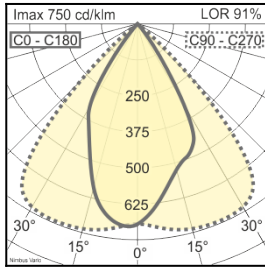

* Efficient White: R₉ = 75, R_r = 91, R_g = 102Brilliant Colour: R₉ = 92, R_r = 93, R_g = 106

Alle technischen Daten sowie Gewichts- und Maßangaben sind sorgfältig erstellt. Irrtum vorbehalten. Alle Maße in mm · LED Lebensdauerangaben: L80/B10 bei Umgebungstemperatur (ta) 25°C. Bemessungslebensdauer 50.000 h. Lichtstromangabe und Effizienz unterliegen einer Toleranz von +/- 10% Min CRI Ra: >80 / >90 · Produktabbildungen sind beispielhaft und können vom Original abweichen · Änderungen, die dem Fortschritt dienen, behalten wir uns vor · Oktalite Lichttechnik GmbH · Mathias-Brüggen-Straße 73 · 50829 Köln · T +49 221 59767-0 · F +49 221 59767-40 · mail@oktalite.com · www.oktalite.com · 2019-06-25

Ausstrahlwinkel**Reflektorfarbe****LO**

Wall Washer

silber

91 %

Alle technischen Daten sowie Gewichts- und Maßangaben sind sorgfältig erstellt. Irrtum vorbehalten. Alle Maße in mm · LED Lebensdauerangaben: L80/B10 bei Umgebungstemperatur (ta) 25°C. Bemessungslebensdauer 50.000 h. Lichtstromangabe und Effizienz unterliegen einer Toleranz von +/- 10% Min CRI Ra: >80 / >90 · Produktabbildungen sind beispielhaft und können vom Original abweichen · Änderungen, die dem Fortschritt dienen, behalten wir uns vor · Oktalite Lichttechnik GmbH · Mathias-Brüggen-Straße 73 · 50829 Köln · T +49 221 59767-0 · F +49 221 59767-40 · mail@oktalite.com · www.oktalite.com · 2019-06-25