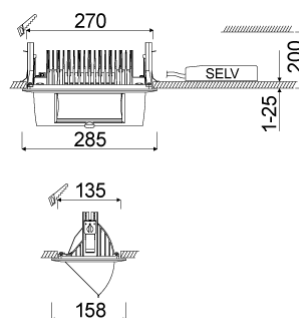

Komponenten	 Leuchteneinheit  Versorgungseinheit
-------------	---

Prüfzeichen	    
-------------	---

* B = Bakery, V = Vegetable, C = Cheese,
M = Meat,
M = Meat, F = Fish

Alle technischen Daten sowie Gewichts- und Maßangaben sind sorgfältig erstellt. Irrtum vorbehalten. Alle Maße in mm · LED Lebensdauerangaben: L80/B10 bei Umgebungstemperatur (ta) 25°C. Bemessungslebensdauer 50.000 h. Lichtstromangabe und Effizienz unterliegen einer Toleranz von +/- 10% Min CRI Ra: >80 / >90 · Produktabbildungen sind beispielhaft und können vom Original abweichen · Änderungen, die dem Fortschritt dienen, behalten wir uns vor · Oktalite Lichttechnik GmbH · Mathias-Brüggen-Straße 73 · 50829 Köln · T +49 221 59767-0 · F +49 221 59767-40 · mail@oktalite.com · www.oktalite.com · 2019-06-25

* Efficient White: R₉ = 75, R_r = 91, R_g = 102Brilliant Colour: R₉ = 92, R_r = 93, R_g = 106

Alle technischen Daten sowie Gewichts- und Maßangaben sind sorgfältig erstellt. Irrtum vorbehalten. Alle Maße in mm · LED Lebensdauerangaben: L80/B10 bei Umgebungstemperatur (ta) 25°C. Bemessungslebensdauer 50.000 h. Lichtstromangabe und Effizienz unterliegen einer Toleranz von +/- 10% Min CRI Ra: >80 / >90 · Produktabbildungen sind beispielhaft und können vom Original abweichen · Änderungen, die dem Fortschritt dienen, behalten wir uns vor · Oktalite Lichttechnik GmbH · Mathias-Brüggen-Straße 73 · 50829 Köln · T +49 221 59767-0 · F +49 221 59767-40 · mail@oktalite.com · www.oktalite.com · 2019-06-25