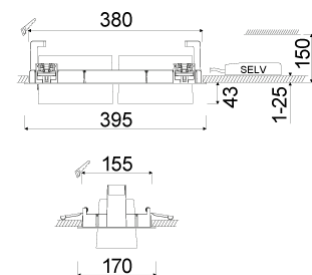

* M = Meat,
M = Meat, F = Fish,
BF = Brilliant Food

Alle technische gegevens alsook de gewichten en afmetingen zijn zorgvuldig bepaald. Zet fouten voorbehouden. Alle maten in mm · LED gegevens levensduur: L80/B10 bij omgevingstemperatuur (ta) 25°C. Opgegeven levensduur 50.000h. Voor de lichtstroom en efficiëntie geldt een tolerantie +/- 10% Min CRI Ra: >80 / >90· Eventuele kleurafwijkingen op de afdruk zijn mogelijk · Wijzigingen ten behoeve van de vooruitgang voorbehouden. In onze downloadzone vindt u documentatie over de Single Lighting Regulation (SLR). · Oktalite Lichttechniek GmbH · Mathias-Brüggen-Str. 73 · 50829 Keulen · T 49 221 59767-0 · F 49 221 59767-40 · mail@oktalite.com · www.oktalite.com · 2023-05-15

Efficient White: R₉ = 75, R_r = 91, R_g = 102

Brilliant Colour: R₉ = 94, R_r = 95, R_g = 104

Alle technische gegevens alsook de gewichten en afmetingen zijn zorgvuldig bepaald. Zet fouten voorbehouden. Alle maten in mm
 · LED gegevens levensduur: L80/B10 bij omgevingstemperatuur (ta) 25°C. Opgegeven levensduur 50.000h. Voor de lichtstroom en efficiëntie geldt een tolerantie +/- 10% Min CRI Ra: >80 / >90· Eventuele kleurafwijkingen op de afdruk zijn mogelijk · Wijzigingen ten behoeve van de vooruitgang voorbehouden. In onze downloadzone vindt u documentatie over de Single Lighting Regulation (SLR). · Oktalite Lichttechnik GmbH · Mathias-Brüggen-Str. 73 · 50829 Keulen · T 49 221 59767-0 · F 49 221 59767-40 · mail@oktalite.com · www.oktalite.com · 2023-05-15