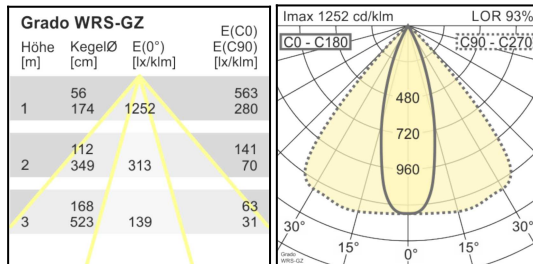

Optiek - LED^{IQ} DALI

Optiek GRADO TWIN - LED^{IQ} DALI

oktalite

Optiek

Kapreflector

Type

Optiek geïntegreerd

Stralingshoek

Wide Flood

Afdekglas

LOR

geen

93 %

Accessoires

Bestelnummer

Oktalite klapveer

10213714

Alle technische gegevens alsook de gewichten en afmetingen zijn zorgvuldig bepaald. Zet fouten voorbehouden. Alle maten in mm · LED gegevens levensduur: L80/B10 bij omgevingstemperatuur (ta) 25°C. Opgegeven levensduur 50.000h. Voor de lichtstroom en efficiëntie geldt een tolerantie +/- 10% Min CRI Ra: >80 / >90· Eventuele kleurafwijkingen op de afdruk zijn mogelijk · Wijzigingen ten behoeve van de vooruitgang voorbehouden. In onze downloadzone vindt u documentatie over de Single Lighting Regulation (SLR). · Oktalite Lichttechnik GmbH · Mathias-Brüggen-Str. 73 · 50829 Keulen · T 49 221 59767-0 · F 49 221 59767-40 · mail@oktalite.com · www.oktalite.com · 2023-05-15