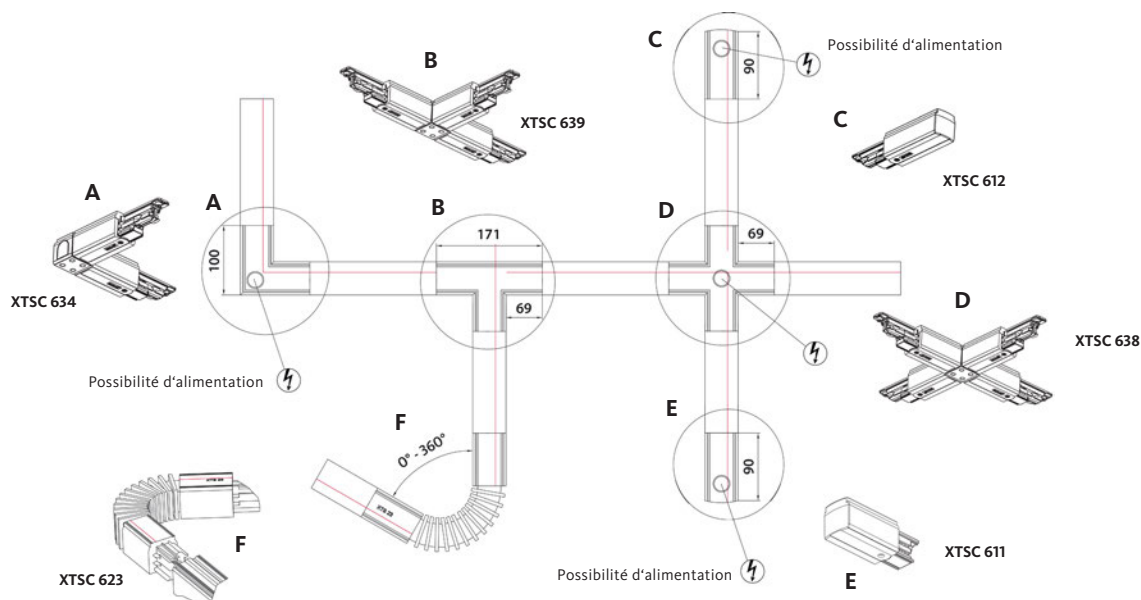

Marques de contrôle