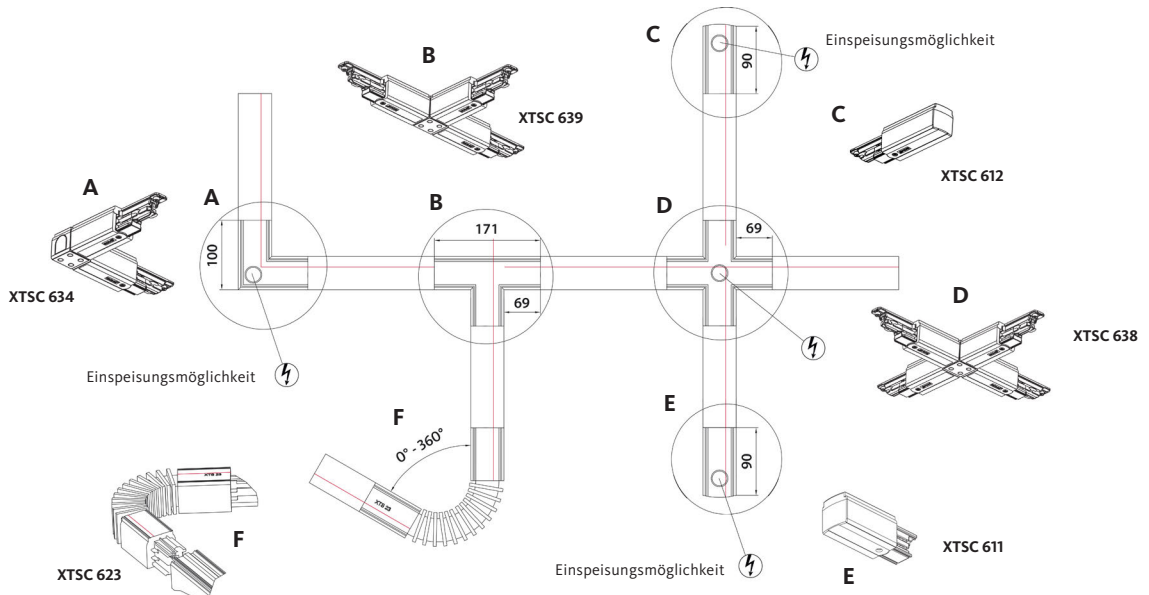

DALI 3-PHASEN-STROMSCHIENE

oktalite

Leuchtentyp 3-PH System Global
 Befestigung Einbau / Aufbau / Pendel
 Länge 1000 mm, 2000 mm, 3000 mm
 Farbe weiß, silber/grau, schwarz
 Anschluss Wechselstrom 230 V = max. 3600 W
 Drehstrom 400 V = max. 3 x 3600 W
 = 10.800 W bei Einzelabsicherung aller 3 Phasen

Oberfläche Aluminium
 Lichtsteuerung auf Anfrage
 Komponenten

-  Schiene
-  Einspeisung
-  Kupplung
-  Befestigung
-  Zubehör

Prüfzeichen

DALI 3-PHASEN-STROMSCHIENE

oktalite

Schienen		Länge	Bestellnummer		
			weiß	silber	schwarz
Schiene Aufbau 		1000 mm	10112467	10112460	10138969
		2000 mm	10112468	10112461	10138970
		3000 mm	10112469	10112462	10138971
Schiene Einbau 		1000 mm	10112463	10112479	10138972
		2000 mm	10112464	10112480	10138973
		3000 mm	10112465	10112481	10138974
Einspeisung					
		Einspeisung, XTSC 612	10112538	10112493	10138976
		Einspeisung, XTSC 611	10112537	10112492	10138975
Alle Maße in mm					

Alle Maße in mm

DALI 3-PHASEN-STROMSCHIENE

oktalite

Befestigungen	Bestellnummer			
	weiß	silber	schwarz	
	Deckenmontageklammer	10062356	10062368	10062361
	Stoßstellenverbinder für Pendelmontage	10062355	10062367	10062360
	Seilabhängerset 1500 mm chrom		10073139	
	Seilabhängerset 3000 mm chrom		10073140	
	Seilabhängerset 6000 mm chrom		10073141	
	Stromschienenstabilisator		10073068	
	Deckenbefestigung für Seil		10064095	
	Kappe für Universalhaken	10064304		10064317
	Universalhaken	10064303		10064316

Alle Maße in mm

DALI 3-PHASEN-STROMSCHIENE

oktalite

Abdeckungen		Bestellnummer		
		weiß	silber	schwarz
	Abdeckung für Stromschiene / Aufbau	10062419		10062420
	Abdeckung für X-Kupplung	10118251	10118252	10118253
	Abdeckung für Einspeisung / Einbau	10118245	10118246	10118247
	Endkappe	10062381	10089978	10062393
Zubehör				
	Biegewerkzeug		10062418	